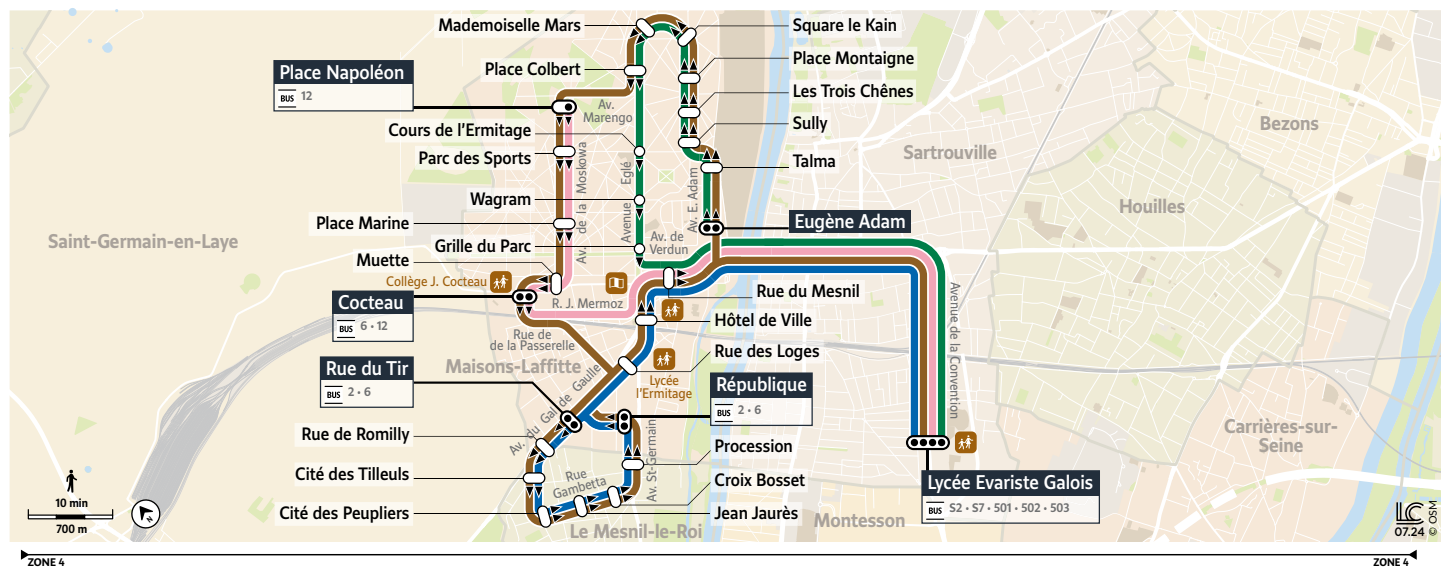

## MAISONS-LAFFITTE Eugène Adam → SARTROUVILLE Lycée Évariste Galois

Horaires valables à partir du 2 septembre 2024

	Du lundi au vendredi en période scolaire	
MAISONS-LAFFITTE	Eugène Adam	7:38
	Talma	7:39
	Sully	7:40
	Les Trois Chênes	7:41
	Place Charlemagne	7:42
	Place Montaigne	7:43
	Square le Kain	7:44
	Mademoiselle Mars	7:45
	Place Colbert	7:46
	Cours de l'Ermitage	7:47
	Wagram	7:49
	Château	7:52
	Grille du Parc	7:54
SARTROUVILLE Lycée Évariste Galois	8:20	

Horaires valables à partir du 2 septembre 2024

		Du lundi au vendredi en période scolaire
<b>MAISONS-LAFFITTE</b>	Place Napoléon	7:38
	Parc des Sports	7:39
	Place Marine	7:41
	Muette	7:43
	Cocteau	7:44
	Rue du Mesnil	7:48
<b>SARTROUVILLE</b>	Lycée Évariste Galois	8:10