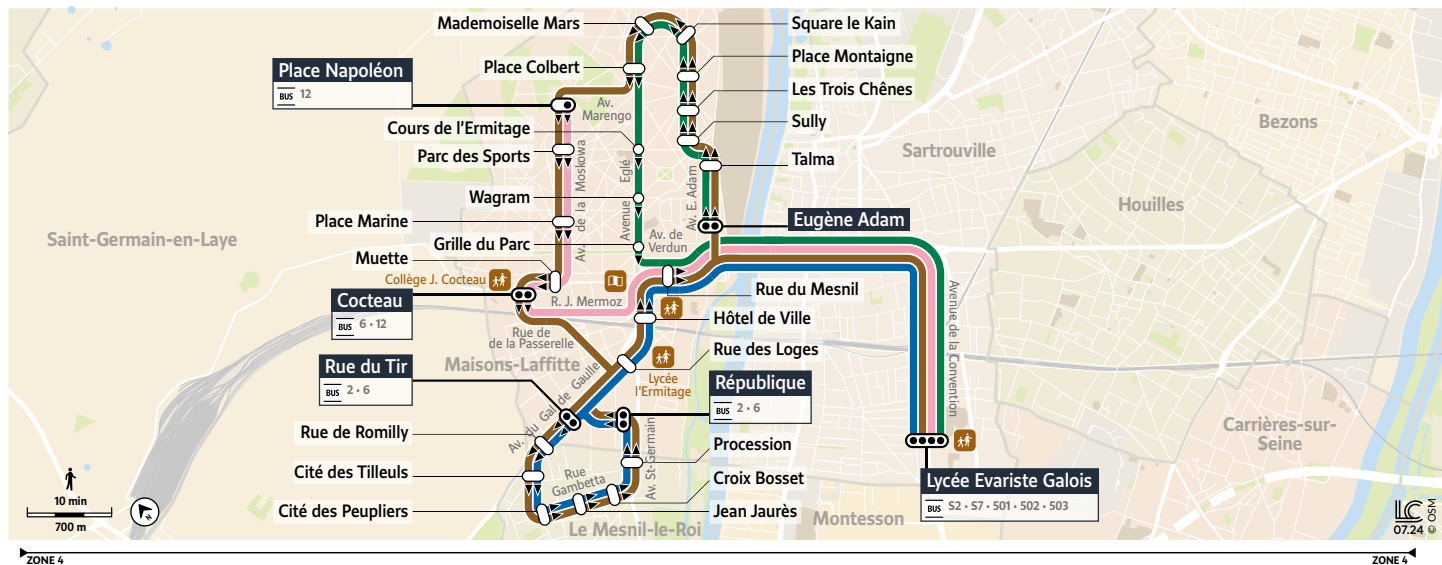

Horaires valables à partir du 2 septembre 2024

		Du lundi au vendredi en période scolaire	
MAISONS-LAFFITTE LE MESNIL-LE-ROI	Rue du Tir	7:43	7:43
	Rue de Romilly	7:44	7:44
	Cité des Tilleuls	7:45	7:45
	Cité des Peupliers	7:46	7:46
	Jean Jaurès	7:47	7:47
	Croix Bosset	7:48	7:48
MAISONS-LAFFITTE	Procession	7:49	7:49
	République	7:50	7:50
	Rue des Loges	7:52	7:52
SARTROUVILLE	Hôtel de Ville	7:54	7:54
	Lycée Évariste Galois	8:20	8:20

## Horaires valables à partir du 2 septembre 2024

		Du lundi au vendredi en période scolaire	
<b>SARTROUVILLE</b>	Lycée Évariste Galois	16:50	17:50
	<b>MAISONS-LAFFITTE</b>	Hôtel de Ville	17:10
	Rue des Loges	17:12	18:12
	Rue du Tir	17:13	18:13
<b>LE MESNIL-LE-ROI</b>	Rue de Romilly	17:14	18:14
	Cité des Tilleuls	17:15	18:15
	Cité des Peupliers	17:17	18:17
	Jean Jaurès	17:19	18:19
	Croix Bosset	17:20	18:20
	Procession	17:22	18:22
<b>MAISONS-LAFFITTE</b>	République	17:24	18:24

Horaires valables à partir du 2 septembre 2024

		Du lundi au vendredi en période scolaire
MAISONS-LAFFITTE	Eugène Adam	8:28
	Talma	8:29
	Sully	8:30
	Les Trois Chênes	8:31
	Place Charlemagne	8:32
	Place Montaigne	8:33
	Square le Kain	8:34
	Mademoiselle Mars	8:35
	Place Colbert	8:36
	Place Napoléon	8:37
	Parc des Sports	8:38
	Place Marine	8:39
	Muette	8:40
	Cocteau	8:41
Rue du Tir	8:44	
LE MESNIL-LE-ROI	Rue de Romilly	8:45
	Cité des Tilleuls	8:46
	Cité des Peupliers	8:47
	Jean Jaurès	8:48
	Croix Bosset	8:49
MAISONS-LAFFITTE	Procession	8:50
	République	8:51
	Rue des Loges	8:52
	Hôtel de Ville	8:54
	Rue du Mesnil	8:56
SARTROUVILLE	Lycée Évariste Galois	9:20