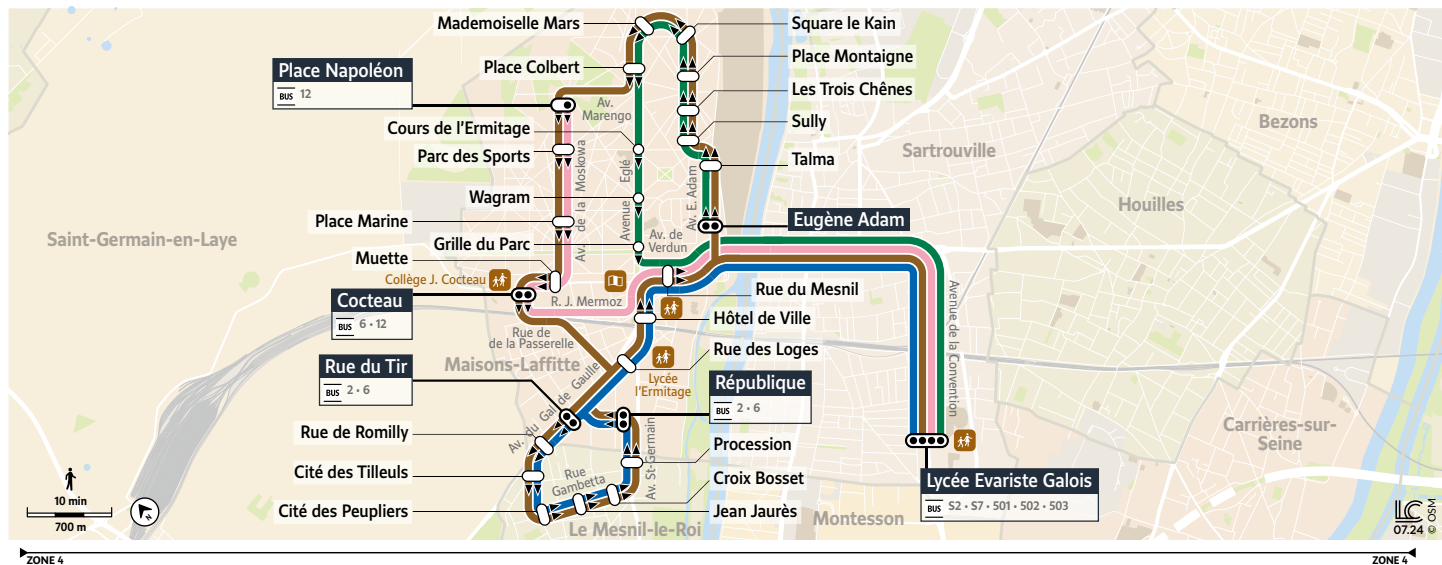

# 60

## MAISONS-LAFFITTE Eugène Adam → SARTROUVILLE Lycée Évariste Galois

Horaires valables à partir du 2 septembre 2024

	Du lundi au vendredi en période scolaire	
MAISONS-LAFFITTE	Eugène Adam	7:38
	Talma	7:39
	Sully	7:40
	Les Trois Chênes	7:41
	Place Charlemagne	7:42
	Place Montaigne	7:43
	Square le Kain	7:44
	Mademoiselle Mars	7:45
	Place Colbert	7:46
	Cours de l'Ermitage	7:47
	Wagram	7:49
	Château	7:52
	Grille du Parc	7:54
SARTROUVILLE Lycée Évariste Galois	8:20	

Horaires valables à partir du 2 septembre 2024

		Du lundi au vendredi en période scolaire
<b>MAISONS-LAFFITTE</b>	Place Napoléon	7:38
	Parc des Sports	7:39
	Place Marine	7:41
	Muette	7:43
	Cocteau	7:44
	Rue du Mesnil	7:48
<b>SARTROUVILLE</b>	Lycée Évariste Galois	8:10