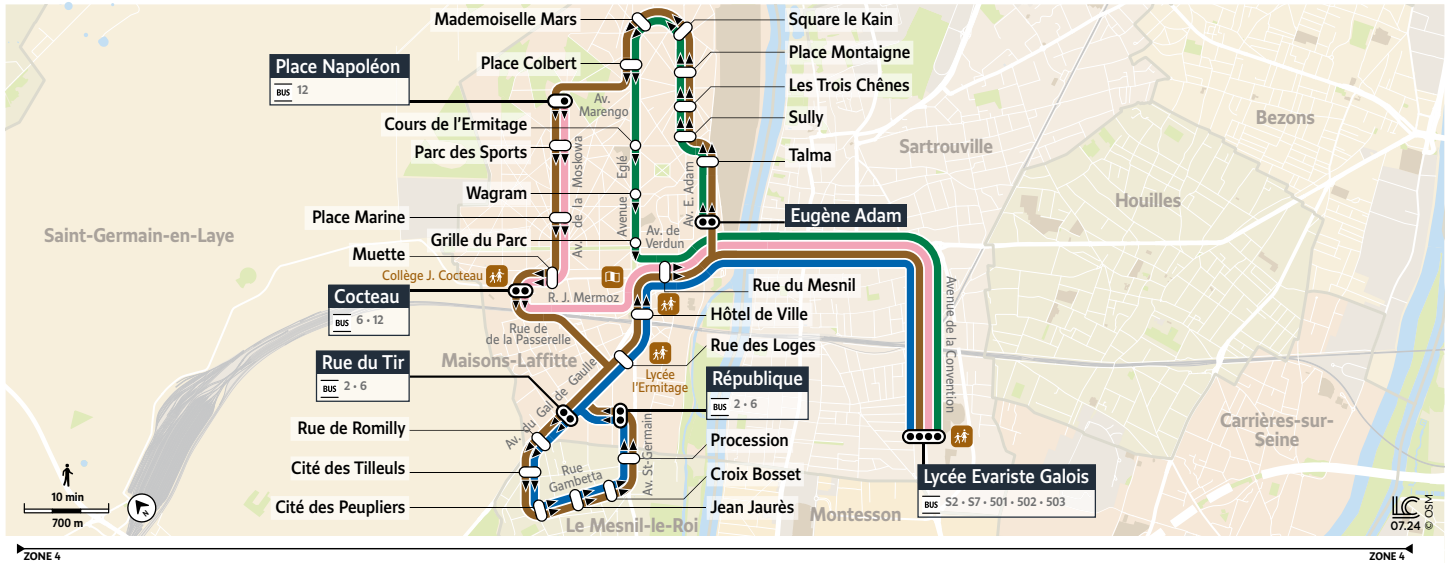

## MAISONS-LAFFITTE Eugène Adam → SARTROUVILLE Lycée Évariste Galois

Horaires valables à partir du 2 septembre 2024

	Du lundi au vendredi en période scolaire	
MAISONS-LAFFITTE	Eugène Adam	7:38
	Talma	7:39
	Sully	7:40
	Les Trois Chênes	7:41
	Place Charlemagne	7:42
	Place Montaigne	7:43
	Square le Kain	7:44
	Mademoiselle Mars	7:45
	Place Colbert	7:46
	Cours de l'Ermitage	7:47
	Wagram	7:49
	Château	7:52
	Grille du Parc	7:54
SARTROUVILLE Lycée Évariste Galois	8:20	

Horaires valables à partir du 2 septembre 2024

		Du lundi au vendredi en période scolaire
<b>MAISONS-LAFFITTE</b>	Place Napoléon	7:38
	Parc des Sports	7:39
	Place Marine	7:41
	Muette	7:43
	Cocteau	7:44
	Rue du Mesnil	7:48
<b>SARTROUVILLE</b>	Lycée Évariste Galois	8:10

Horaires valables à partir du 2 septembre 2024

		Du lundi au vendredi en période scolaire	
MAISONS-LAFFITTE LE MESNIL-LE-ROI	Rue du Tir	7:43	7:43
	Rue de Romilly	7:44	7:44
	Cité des Tilleuls	7:45	7:45
	Cité des Peupliers	7:46	7:46
	Jean Jaurès	7:47	7:47
	Croix Bosset	7:48	7:48
MAISONS-LAFFITTE	Procession	7:49	7:49
	République	7:50	7:50
	Rue des Loges	7:52	7:52
SARTROUVILLE	Hôtel de Ville	7:54	7:54
	Lycée Évariste Galois	8:20	8:20