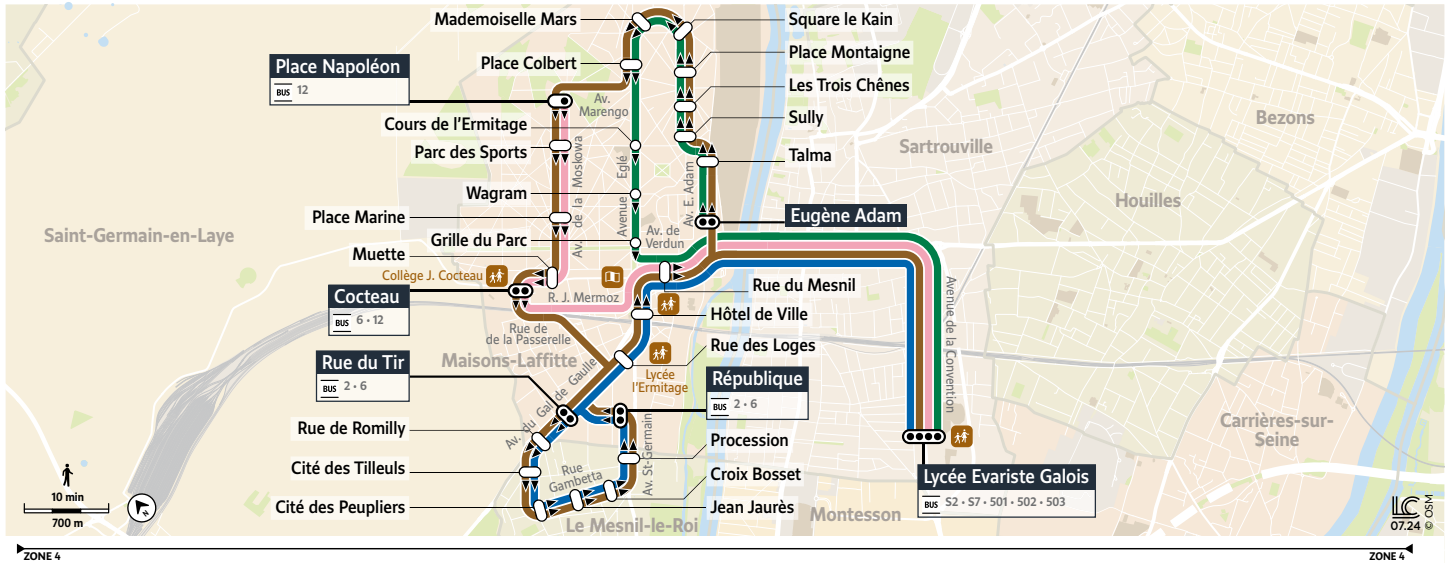

Horaires valables à partir du 2 septembre 2024

		Du lundi au vendredi en période scolaire
<b>MAISONS-LAFFITTE</b>	Place Napoléon	7:38
	Parc des Sports	7:39
	Place Marine	7:41
	Muette	7:43
	Cocteau	7:44
	Rue du Mesnil	7:48
<b>SARTROUVILLE</b>	Lycée Évariste Galois	8:10

Horaires valables à partir du 2 septembre 2024

		Du lundi au vendredi en période scolaire	
MAISONS-LAFFITTE LE MESNIL-LE-ROI	Rue du Tir	7:43	7:43
	Rue de Romilly	7:44	7:44
	Cité des Tilleuls	7:45	7:45
	Cité des Peupliers	7:46	7:46
	Jean Jaurès	7:47	7:47
	Croix Bosset	7:48	7:48
MAISONS-LAFFITTE	Procession	7:49	7:49
	République	7:50	7:50
	Rue des Loges	7:52	7:52
SARTROUVILLE	Hôtel de Ville	7:54	7:54
	Lycée Évariste Galois	8:20	8:20

## Horaires valables à partir du 2 septembre 2024

		Du lundi au vendredi en période scolaire	
<b>SARTROUVILLE</b>	Lycée Évariste Galois	16:50	17:50
	<b>MAISONS-LAFFITTE</b>	Hôtel de Ville	17:10
	Rue des Loges	17:12	18:12
	Rue du Tir	17:13	18:13
<b>LE MESNIL-LE-ROI</b>	Rue de Romilly	17:14	18:14
	Cité des Tilleuls	17:15	18:15
	Cité des Peupliers	17:17	18:17
	Jean Jaurès	17:19	18:19
	Croix Bosset	17:20	18:20
	Procession	17:22	18:22
<b>MAISONS-LAFFITTE</b>	République	17:24	18:24