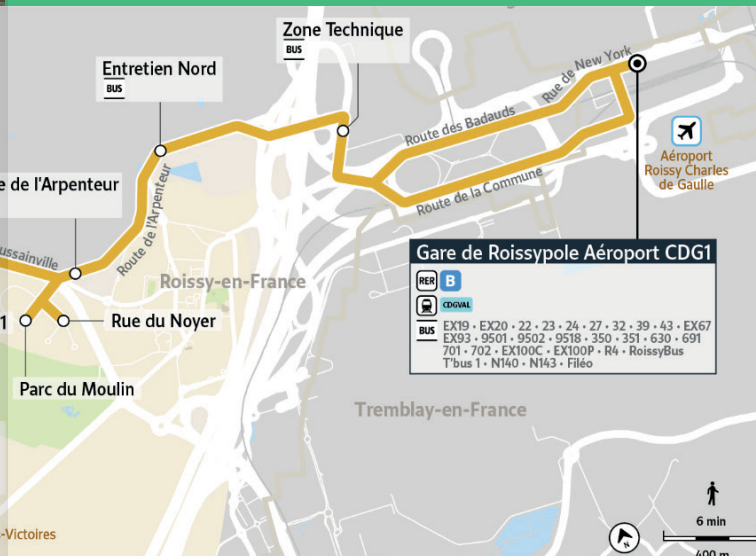

Nouvel arrêt dans
la **zone
A PARK**

Nouvelle boucle au
**plus
près** des
entreprises au
Thillay

+ de bus

+ tôt et à midi

+ de stations

CORRESPONDANCE

D Gare de Goussainville
B Aéroport CDG 1
Terminal 3 Roissypole

ZONES D'ACTIVITÉ

Parc d'activités Villemer

A PARK

Parc Mail

Parc d'activités Charles de Gaulle

Z.A.E. Zone industrielle Goussainville

Centre commercial Les Olympiades

ZAC du Moulin Roissy Parc International

Zone Flexitech

BUS

32 ZA

CORRESPONDANCE

LAISSEZ-VOUS PORTER DOMICILE <> TRAVAIL

Roissy
Pays de
France
AGGLOMÉRATION

île de France
mobilités