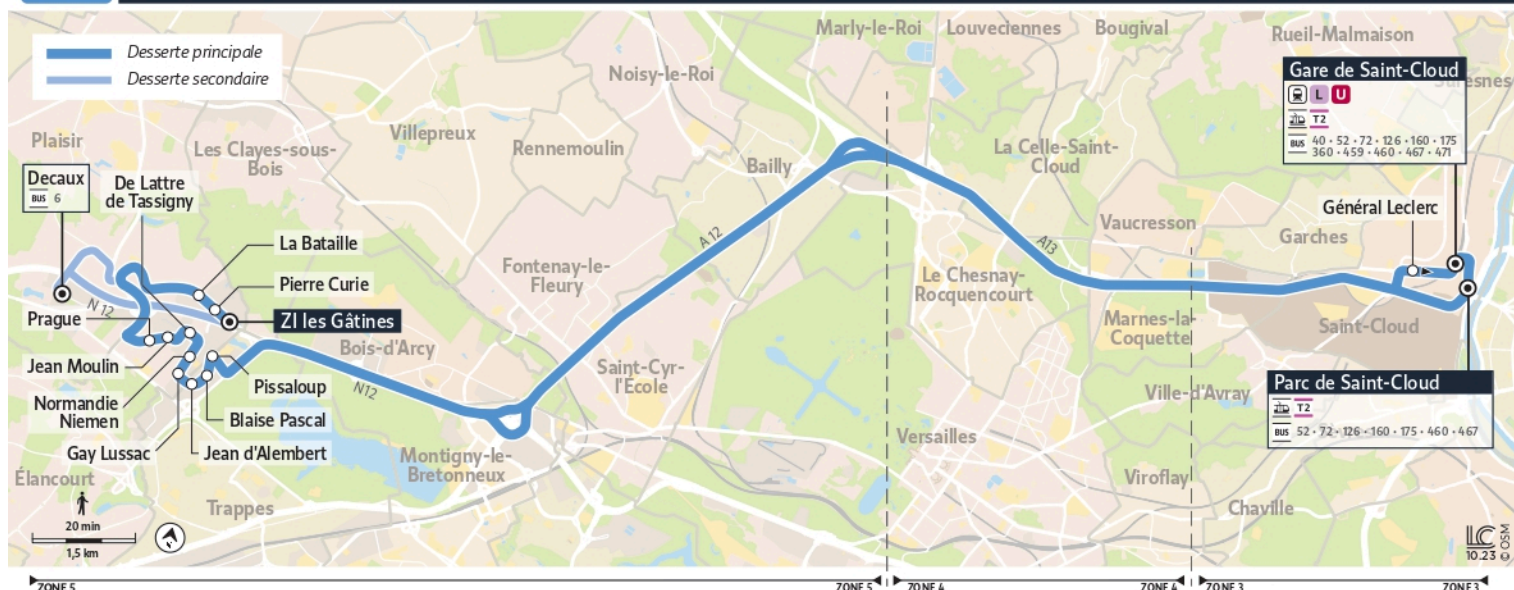

@IDFOuest_IDFM

Francilite Express Ouest
Rue Jacques Monod
78370 Plaisir
01.30.54.27.72

iledefrance-mobilites.fr
Application disponible sur :

île de France
mobilités

15

Direction :
15-PLAISIR Z.I Les Gâtines

15 Plaisir Decaux ↔ Gare de Saint-Cloud ↔ Parc de Saint-Cloud

Horaires valables

du 9 septembre au 4 juillet 2025

Du lundi au vendredi

	Parc de Saint-Cloud T2 - Gare routière	8:43	8:53	9:03	9:18	9:33	10:03	11:03	12:03	13:03	14:03	15:03
ÉLANCOURT	Pissaloup	9:03	9:13	9:23	9:38	9:53	10:23	11:23	12:23	13:23	14:23	15:23
TRAPPES	Blaise Pascal	9:04	9:14	9:24	9:39	9:54	10:24	11:24	12:24	13:24	14:24	15:24
ÉLANCOURT	Jean d'Alembert	9:05	9:15	9:25	9:40	9:55	10:25	11:25	12:25	13:25	14:25	15:25
	Gay Lussac	9:06	9:16	9:26	9:41	9:56	10:26	11:26	12:26	13:26	14:26	15:26
	Normandie - Niemen	9:06	9:16	9:26	9:41	9:56	10:26	11:26	12:26	13:26	14:26	15:26
	De Lattre de Tassigny	9:08	9:18	9:28	9:43	9:58	10:28	11:28	12:28	13:28	14:28	15:28
	Jean Moulin	9:09	9:19	9:29	9:44	9:59	10:29	11:29	12:29	13:29	14:29	15:29
	Prague	9:10	9:20	9:30	9:45	10:00	10:30	11:30	12:30	13:30	14:30	15:30
PLAISIR	La Bataille	9:14	9:24	9:34	9:49	10:04	10:34	11:34	12:34	13:34	14:34	15:34
	Pierre Curie	9:15	9:25	9:35	9:50	10:05	10:35	11:35	12:35	13:35	14:35	15:35
	ZI Les Gâtines	9:16	9:26	9:36	9:51	10:06	10:36	11:36	12:36	13:36	14:36	15:36
	Decaux											