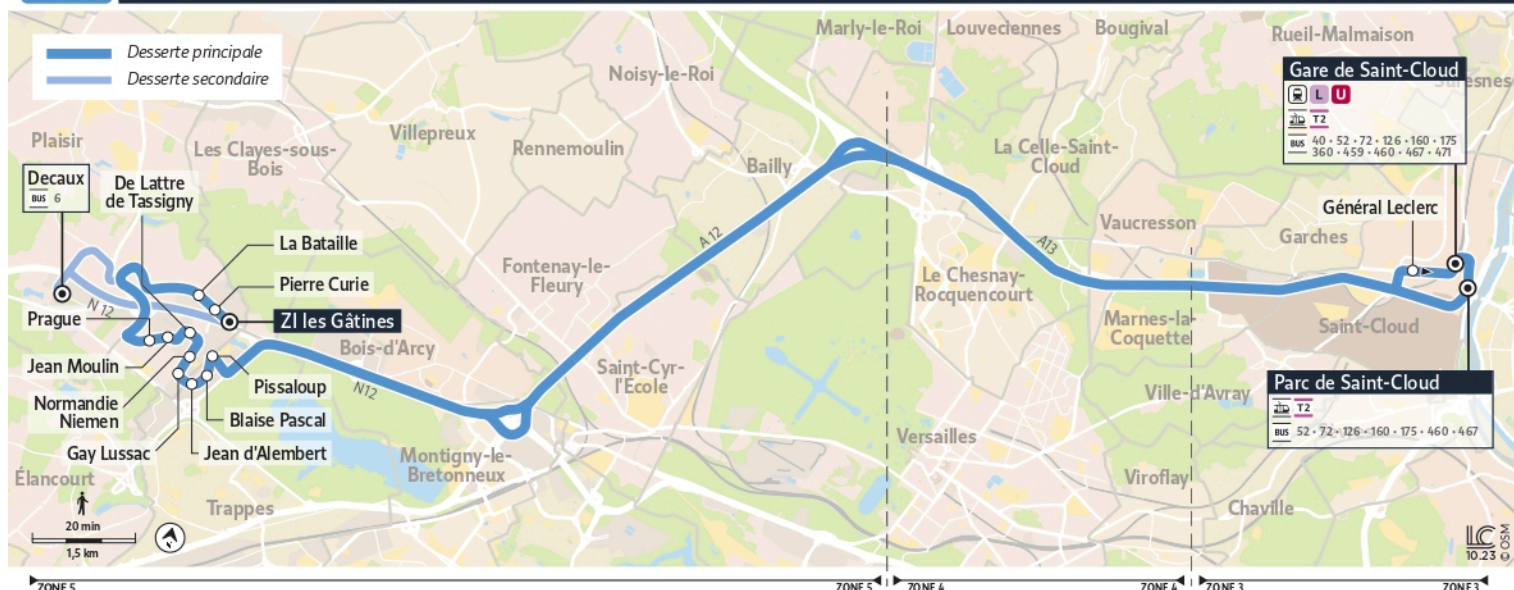

@IDFOuest_IDFM

Francilite Express Ouest
Rue Jacques Monod
78370 Plaisir
01.30.54.27.72

iledefrance-mobilites.fr
Application disponible sur :

île de France
mobilités

15

Direction :
Saint-Cloud - Parc de Saint-Cloud

15 Plaisir Decaux ↔ Gare de Saint-Cloud ↔ Parc de Saint-Cloud

Horaires valables

du 9 septembre au 4 juillet 2025

Du lundi au vendredi

PLAISIR	Decaux	17:04					17:54					18:39			
	La Bataille	17:10	17:20	17:30	17:40	17:50	18:00	18:10	18:20	18:30	18:45	19:00	19:30	20:00	
	Pierre Curie	17:11	17:21	17:31	17:41	17:51	18:01	18:11	18:21	18:31	18:46	19:01	19:31	20:01	
	ZI Les Gâtines	17:12	17:22	17:32	17:42	17:52	18:02	18:12	18:22	18:32	18:47	19:02	19:32	20:02	
ÉLANCOURT	Prague	17:16	17:26	17:36	17:46	17:56	18:06	18:16	18:26	18:36	18:51	19:06	19:36	20:06	
	Jean Moulin	17:17	17:27	17:37	17:47	17:57	18:07	18:17	18:27	18:37	18:52	19:07	19:37	20:07	
	De Lattre de Tassigny	17:18	17:28	17:38	17:48	17:58	18:08	18:18	18:28	18:38	18:53	19:08	19:38	20:08	
	Normandie - Niemen	17:20	17:30	17:40	17:50	18:00	18:10	18:20	18:30	18:40	18:55	19:10	19:40	20:10	
	Gay Lussac	17:22	17:32	17:42	17:52	18:02	18:12	18:22	18:32	18:42	18:57	19:12	19:42	20:12	
	Jean d'Alembert	17:22	17:32	17:42	17:52	18:02	18:12	18:22	18:32	18:42	18:57	19:12	19:42	20:12	
TRAPPES	Blaise Pascal	17:23	17:33	17:43	17:53	18:03	18:13	18:23	18:33	18:43	18:58	19:13	19:43	20:13	
ÉLANCOURT	Pissaloup	17:25	17:35	17:45	17:55	18:05	18:15	18:25	18:35	18:45	19:00	19:15	19:45	20:15	
SAINT-CLOUD	Général Leclerc	17:46	17:56	18:06	18:16	18:26	18:36	18:46	18:56	19:06	19:21	19:36	20:06	20:36	
	Gare de Saint-Cloud	17:47	17:57	18:07	18:17	18:27	18:37	18:47	18:57	19:07	19:22	19:37	20:07	20:37	
	Parc de Saint-Cloud	17:50	18:00	18:10	18:20	18:30	18:40	18:50	19:00	19:10	19:25	19:40	20:10	20:40	