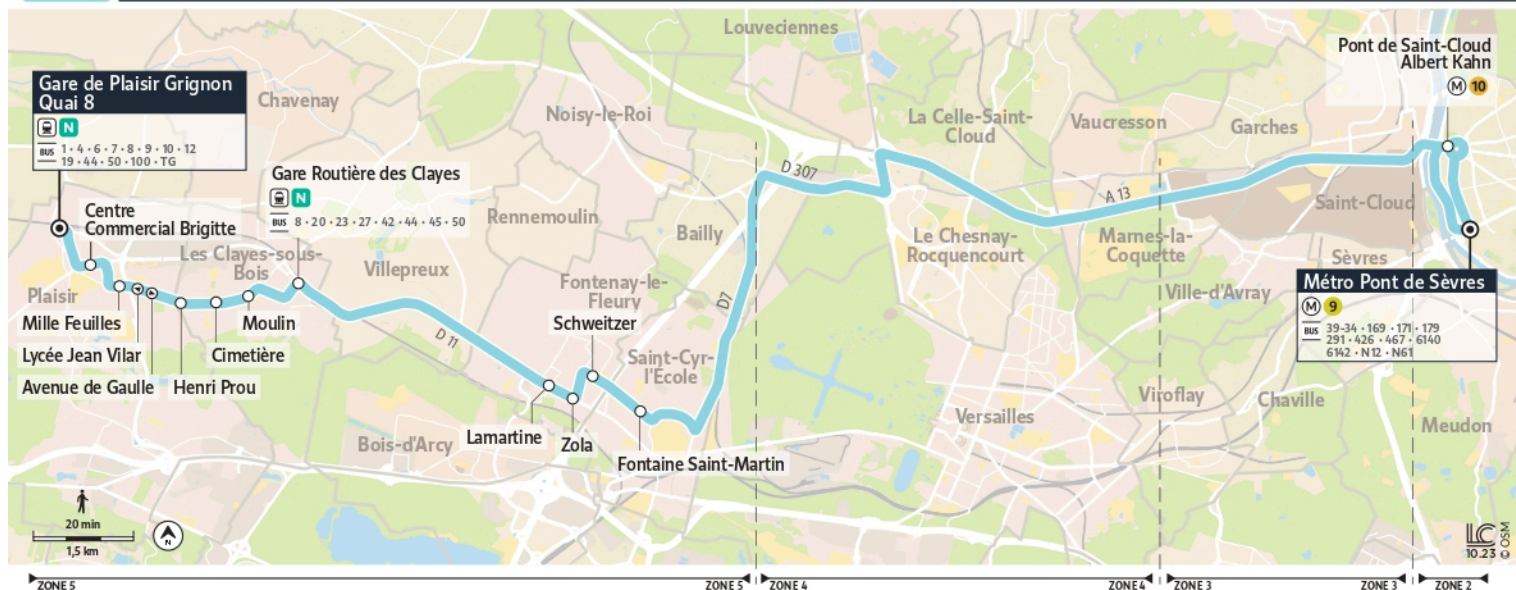

		Du lundi au vendredi				
BOULOGNE-BILLANCOURT	Métro Pont de Sèvres	15:35	16:20	16:25	17:25	17:55
	Pont de Saint-Cloud - Albert Kahn	15:42	16:27	16:32	17:32	18:02
SAINT-CYR-L'ÉCOLE	Fontaine Saint-Martin	16:03	16:48	16:53	17:58	18:28
FONTENAY-LE-FLEURY	Schweitzer	16:05	16:50	16:55	18:00	18:30
	Zola	16:07	16:52	16:57	18:02	18:32
	Lamartine	16:08	16:53	16:58	18:03	18:33
LES CLAYES-SOUS-BOIS	Gare Routière des Clayes	16:17	17:02	17:07	18:12	18:42
	Moulin	16:20	17:05	17:10	18:15	18:45
	Cimetière	16:21	17:06	17:11	18:16	18:46
	Henri Prou	16:22	17:07	17:12	18:17	18:47
PLAISIR	Lycée Jean Vilar	16:24	17:09	17:14	18:19	18:49
	Mille Feuilles	16:25	17:10	17:15	18:20	18:50
	Centre Commercial Brigitte	16:27	17:12	17:17	18:22	18:52
	Gare de Plaisir Grignon	16:29	17:14	17:19	18:24	18:54

Note(s) de renvoi :

: Circule du lundi au jeudi.

: Circule uniquement le vendredi.

Les heures indiquées sont données à titre indicatif et sont sujettes aux aléas de la circulation. Pensez à vous présenter 5 minutes avant et n'oubliez pas de faire signe au conducteur.

iledefrance-mobilites.fr
 Application disponible sur :

île de France
 mobilités

17

Direction :

**Boulogne-Billancourt
Métro Pont de Sèvres**

17 Plaisir Gare de Plaisir Grignon - Quai 3 ↔ Les Clayes-sous-Bois Gare Routière des Clayes ↔ Boulogne-Billancourt Métro Pont de Sèvres

Horaires valables

du 9 septembre au 4 juillet 2025

		Du lundi au vendredi	
PLAISIR	Gare de Plaisir Grignon	6:04	6:39
	Centre Commercial Brigitte	6:06	6:41
	Mille Feuilles	6:08	6:43
	Avenue De Gaulle	6:09	6:44
	Henri Prou	6:10	6:45
LES CLAYES-SOUS-BOIS	Cimetière	6:11	6:46
	Moulin	6:12	6:48
	Gare Routière des Clayes	6:14	6:50
FONTENAY-LE-FLEURY	Lamartine	6:19	6:57
	Zola	6:20	6:58
	Schweitzer	6:22	7:00
SAINT-CYR-L'ÉCOLE	Fontaine Saint-Martin	6:25	7:03
BOULOGNE-BILLANCOURT	Pont de Saint-Cloud - Albert Kahn	6:55	7:40
	Métro Pont de Sèvres	7:00	7:45