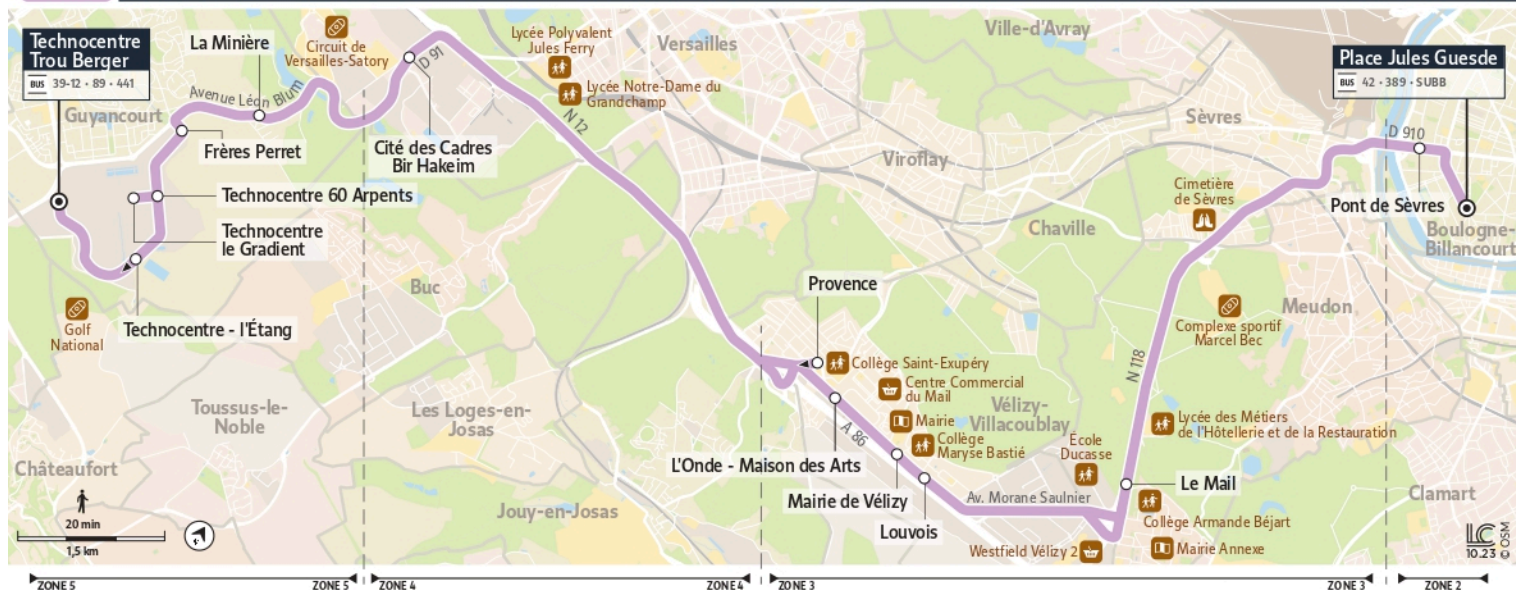

# 39-34

Direction :  
Boulogne-Billancourt  
Place Jules Guesde

39-34 Guyancourt Technocentre Trou Berger ↔ Boulogne-Billancourt Place Jules Guesde

## Horaires valables

du 9 septembre au 4 juillet 2025

		Du lundi au vendredi		
<b>GUYANCOURT</b>	Technocentre - Trou Berger	16:15	16:55	18:15
	Technocentre - 60 Arpents	16:20	17:00	18:20
	Technocentre - Le Gradient	16:21	17:01	18:21
	Frères Perret	16:22	17:02	18:22
	La Minière	16:23	17:03	18:23
<b>VERSAILLES</b>	Cité des Cadres	16:26	17:06	18:26
<b>VÉLIZY-VILLACOUBLAY</b>	L'Onde - Maison des Arts	16:33	17:13	18:33
	Mairie de Vélizy	16:38	17:18	18:38
	Louvois	16:39	17:19	18:39
<b>MEUDON</b>	Le Mail	16:43	17:23	18:43
<b>BOULOGNE-BILLANCOURT</b>	Pont de Sèvres	16:50	17:30	18:50
	Place Jules Guesde	16:55	17:35	18:55

# 39-34

Direction :  
**Guyancourt**  
**Technocentre Trou Berger**

**39-34** Guyancourt Technocentre Trou Berger ↔ Boulogne-Billancourt Place Jules Guesde

## Horaires valables

du 9 septembre au 4 juillet 2025

		Du lundi au vendredi		
<b>BOULOGNE-BILLANCOURT</b>	Place Jules Guesde	6:45	7:15	7:35
	Pont de Sèvres	6:50	7:20	7:40
<b>MEUDON</b>	Le Mail	7:00	7:30	7:50
<b>VÉLIZY-VILLACOUBLAY</b>	Louvois	7:04	7:34	7:54
	Mairie de Vélizy	7:05	7:35	7:55
	L'Onde - Maison des Arts	7:10	7:40	8:00
	Provence	7:12	7:42	8:02
<b>VERSAILLES</b>	Cité des Cadres	7:17	7:47	8:07
<b>GUYANCOURT</b>	La Minière	7:20	7:50	8:10
	Frères Perret	7:21	7:51	8:11
	Technocentre - 60 Arpents	7:22	7:52	8:12
	Technocentre - Le Gradient	7:23	7:53	8:13
	Technocentre - L'Étang	7:24	7:54	8:14
	Technocentre - Trou Berger	7:26	7:56	8:16