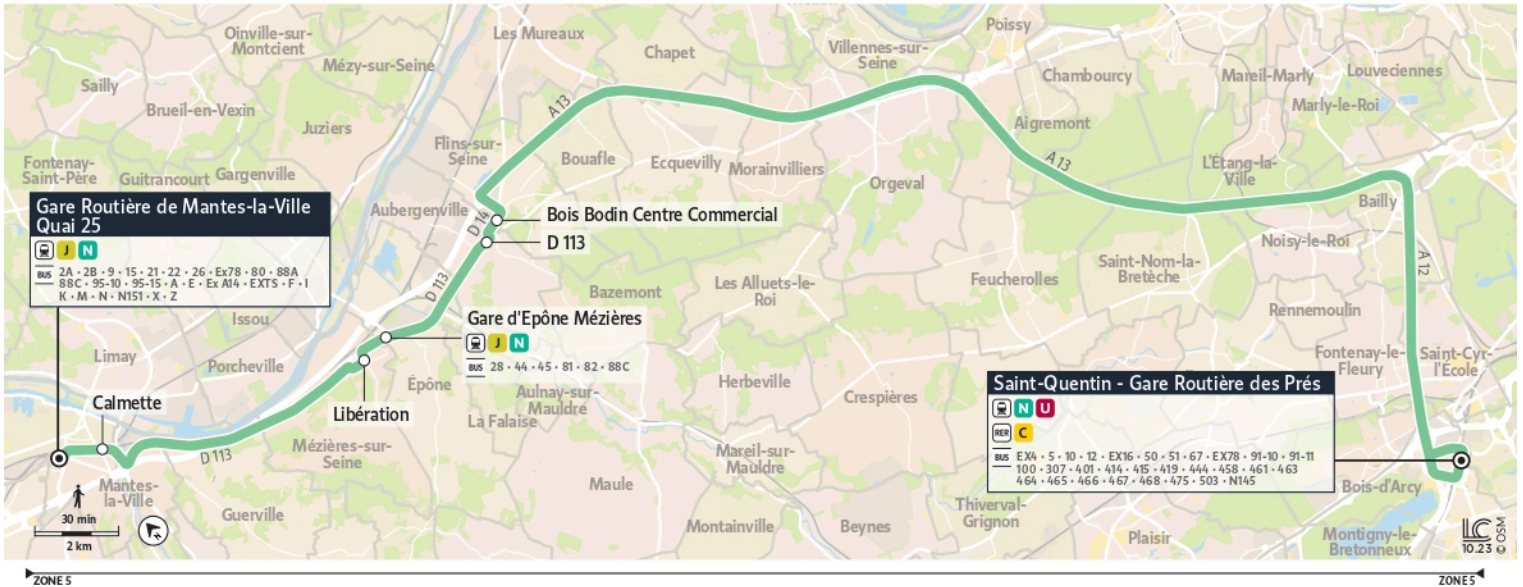

501

Direction :

Epône - Gare d'Epone-Mézières /
Mantes-la-Ville
Gare Routière de Mantes-la-Ville

501 Gare Routière de Mantes-la-Ville - Quai 25 ↔ Montigny-le-Bretonneux St-Quentin - Gare Routière des Prés

Horaires valables

du 9 septembre au 4 juillet 2025

		Du lundi au vendredi			
MONTIGNY-LE-BRETONNEUX	Saint-Quentin - Gare Routière des Prés (Quai E)	7:00	8:00	16:40	18:30
AUBERGENVILLE	Bois Bodin / Centre Commercial	7:33	8:33	17:13	19:03
	D113	7:34	8:34	17:14	19:04
ÉPÔNE	Gare d'Epône Mézières	7:42	8:42	17:21	19:11
MÉZIÈRES-SUR-SEINE	Libération		8:46	17:25	19:15
MANTES-LA-JOLIE	Calmette		8:57	17:36	19:26
MANTES-LA-VILLE	Gare Routière de Mantes-la-Ville		9:03	17:42	19:32

@IDFOuest_IDFM

Francilite Express Ouest
Rue Jacques Monod
78370 Plaisir
01.30.54.27.72

iledefrance-mobilites.fr
Application disponible sur :

île de France
mobilités

501

Direction :

**Montigny-le-Bretonneux
Gare de Saint-Quentin**

501 Gare Routière de Mantes-la-Ville - Quai 25 ↔ Montigny-le-Bretonneux St-Quentin - Gare Routière des Prés

Horaires valables

du 9 septembre au 4 juillet 2025

		Du lundi au vendredi		
MANTES-LA-VILLE	Gare Routière de Mantes-la-Ville	5:40	6:40	17:25
MANTES-LA-JOLIE	Calmette	5:45	6:45	17:30
MÉZIÈRES-SUR-SEINE	Libération	5:57	6:57	17:42
ÉPÔNE	Gare d'Épône Mézières	6:01	7:01	17:46
AUBERGENVILLE	D113	6:06	7:06	17:51
	Bois Bodin / Centre Commercial	6:08	7:08	17:53
MONTIGNY-LE-BRETONNEUX	Gare de Saint-Quentin	6:45	7:45	18:25