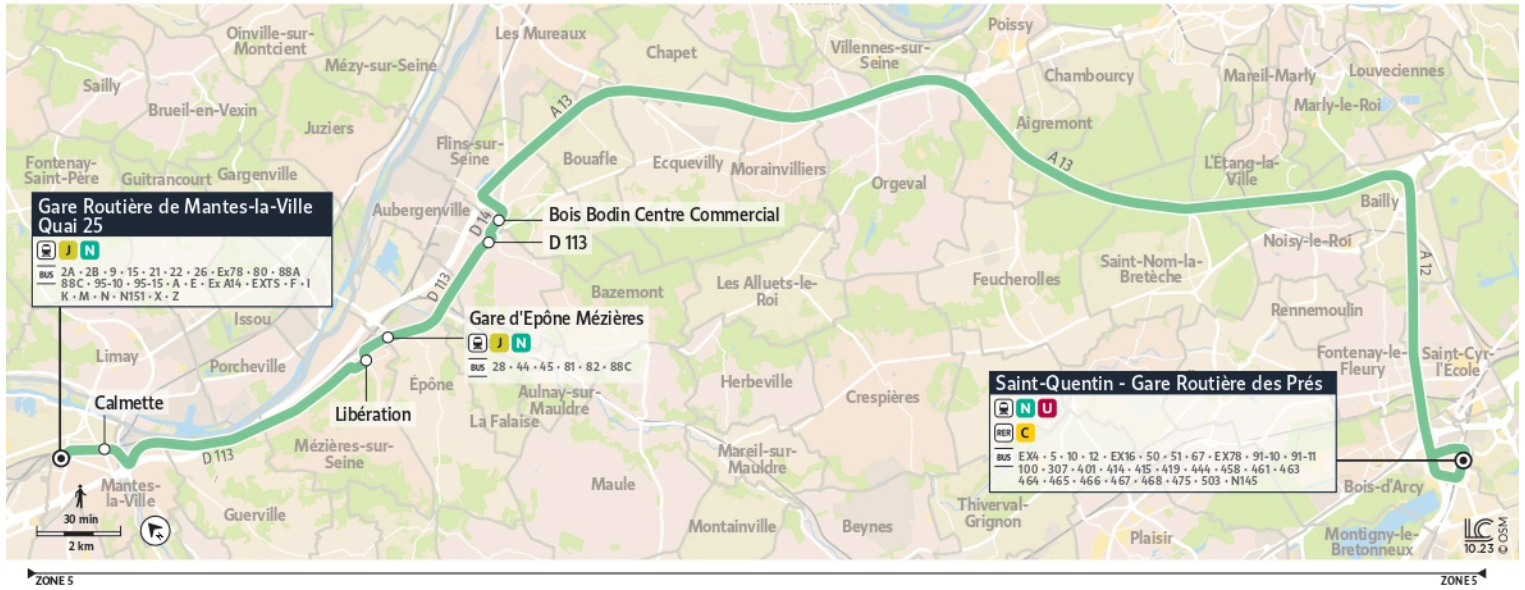

501

Direction :

Epône - Gare d'Epone-Mézières /
Mantes-la-Ville
Gare Routière de Mantes-la-Ville

501 Gare Routière de Mantes-la-Ville - Quai 25 ↔ Montigny-le-Bretonneux St-Quentin - Gare Routière des Prés

Horaires valables

du 9 septembre au 4 juillet 2025

		Du lundi au vendredi			
MONTIGNY-LE-BRETONNEUX	Saint-Quentin - Gare Routière des Prés (Quai E)	7:00	8:00	16:40	18:30
AUBERGENVILLE	Bois Bodin / Centre Commercial	7:33	8:33	17:13	19:03
	D113	7:34	8:34	17:14	19:04
ÉPÔNE	Gare d'Epône Mézières	7:42	8:42	17:21	19:11
MÉZIÈRES-SUR-SEINE	Libération		8:46	17:25	19:15
MANTES-LA-JOLIE	Calmette		8:57	17:36	19:26
MANTES-LA-VILLE	Gare Routière de Mantes-la-Ville		9:03	17:42	19:32

@IDFOuest_IDFM

Francilite Express Ouest
Rue Jacques Monod
78370 Plaisir
01.30.54.27.72

iledefrance-mobilites.fr
Application disponible sur :

île de France
mobilités

501

Direction :

**Montigny-le-Bretonneux
Gare de Saint-Quentin**

501 Gare Routière de Mantes-la-Ville - Quai 25 ↔ Montigny-le-Bretonneux St-Quentin - Gare Routière des Prés

Horaires valables

du 9 septembre au 4 juillet 2025

		Du lundi au vendredi		
MANTES-LA-VILLE	Gare Routière de Mantes-la-Ville	5:40	6:40	17:25
MANTES-LA-JOLIE	Calmette	5:45	6:45	17:30
MÉZIÈRES-SUR-SEINE	Libération	5:57	6:57	17:42
ÉPÔNE	Gare d'Épône Mézières	6:01	7:01	17:46
AUBERGENVILLE	D113	6:06	7:06	17:51
	Bois Bodin / Centre Commercial	6:08	7:08	17:53
MONTIGNY-LE-BRETONNEUX	Gare de Saint-Quentin	6:45	7:45	18:25