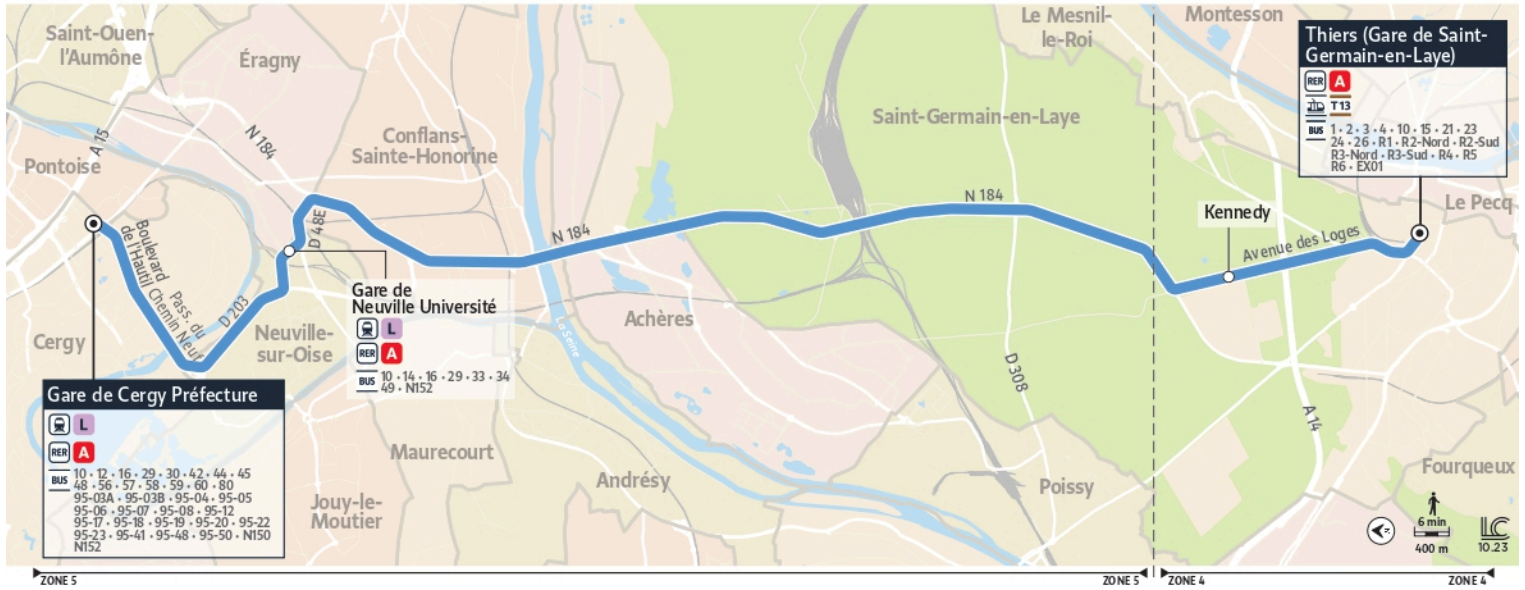

Express 27 Gare de Cergy Préfecture ↔ Thiers (Gare de Saint-Germain-en-Laye)

## Horaires valables

du 9 septembre au 4 juillet 2025

Du lundi au vendredi

		5:30	6:00	6:30	7:00	7:25	7:55	8:30	9:00	10:00	11:00	12:00	13:00	14:00
SAINT-GERMAIN-EN-LAYE	Gare de Saint-Germain-en-Laye (Rue Thiers)													
	Kennedy	5:34	6:04	6:34	7:05	7:30	8:00	8:35	9:04	10:04	11:04	12:04	13:04	14:04
NEUVILLE-SUR-OISE	Gare de Neuville Université	5:49	6:19	6:49	7:21	7:47	8:17	8:52	9:20	10:20	11:20	12:20	13:20	14:20
CERGY	Gare de Cergy Préfecture	5:56	6:26	6:56	7:30	7:55	8:25	9:00	9:27	10:27	11:27	12:27	13:27	14:27