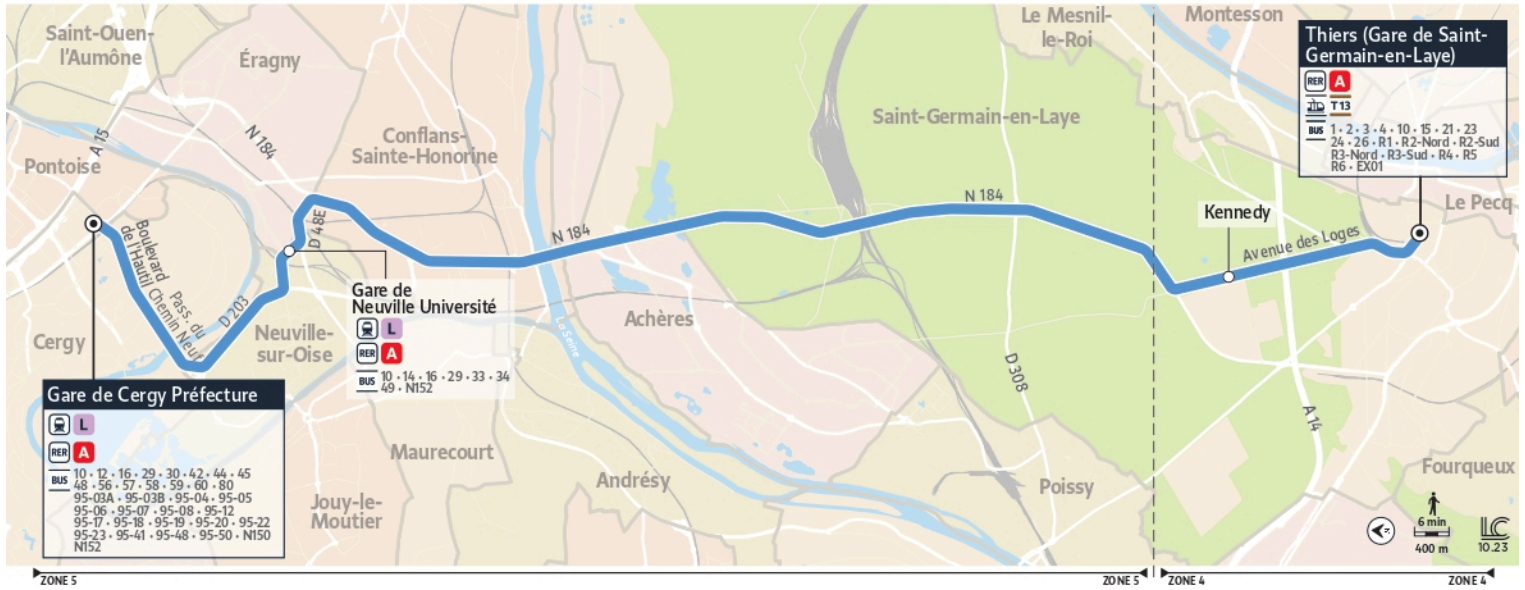

Direction :

Saint-Germain-en-Laye
Gare de Saint-Germain-en-Laye (rue Thiers)

Express 27 Gare de Cergy Préfecture ↔ Thiers (Gare de Saint-Germain-en-Laye)

Horaires valables

du 9 septembre au 4 juillet 2025

		Samedi								
CERGY	Gare de Cergy Préfecture	14:00	15:00	16:00	17:00	18:00	19:00	20:00	21:00	
NEUVILLE-SUR-OISE	Gare de Neuville Université	14:08	15:08	16:08	17:08	18:08	19:08	20:08	21:08	
SAINT-GERMAIN-EN-LAYE	Kennedy	14:23	15:23	16:23	17:23	18:23	19:23	20:23	21:22	
	Gare de Saint-Germain en Laye (Rue Thiers)	14:32	15:32	16:32	17:32	18:31	19:29	20:29	21:27	

i Les heures indiquées sont données à titre indicatif et sont sujettes aux aléas de la circulation. Pensez à vous présenter 5 minutes avant et n'oubliez pas de faire signe au conducteur.

i Les heures indiquées sont données à titre indicatif et sont sujettes aux aléas de la circulation. Pensez à vous présenter 5 minutes avant et n'oubliez pas de faire signe au conducteur.

@IDFOuest_IDFM

Francilite Express Ouest
Rue Jacques Monod
78370 Plaisir
01.30.54.27.72

iledefrance-mobilites.fr
Application disponible sur :