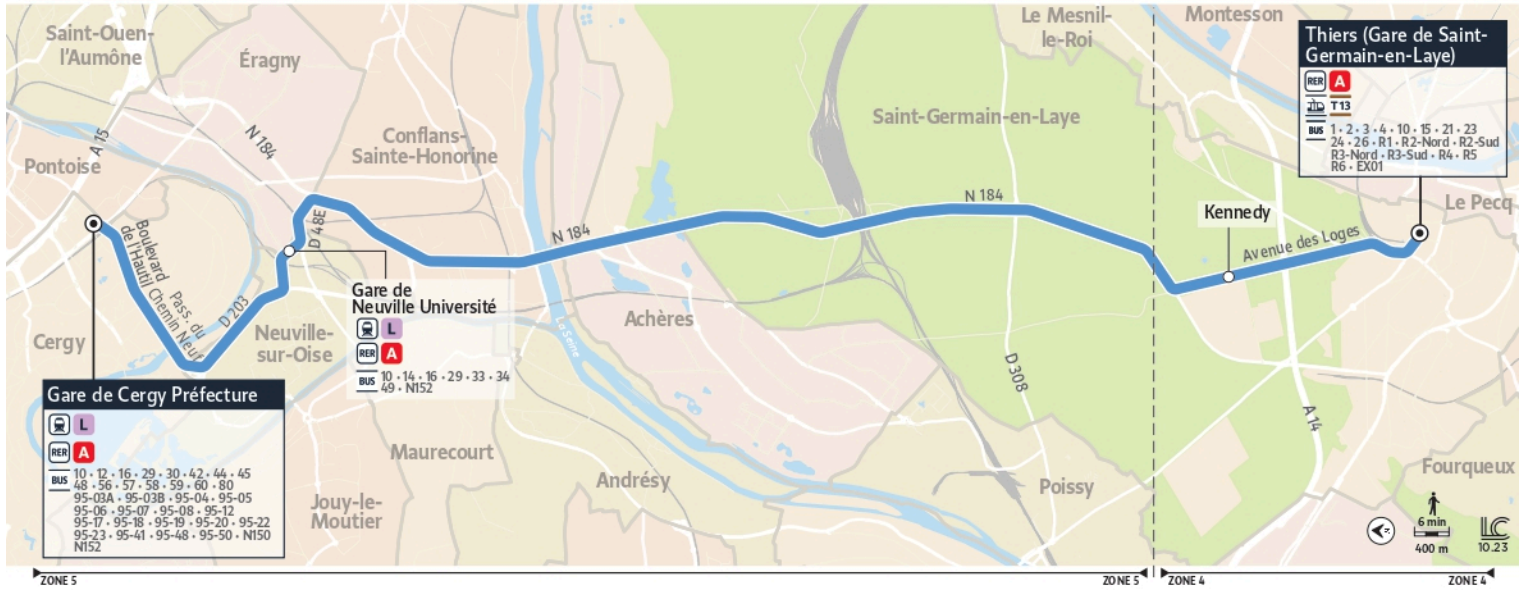

Express 27 Gare de Cergy Préfecture ↔ Thiers (Gare de Saint-Germain-en-Laye)

Horaires valables

du 9 septembre au 4 juillet 2025

		Samedi								
SAINT-GERMAIN-EN-LAYE	Gare de Saint-Germain-en-Laye (Rue Thiers)	14:00	15:00	16:00	17:00	18:00	19:00	20:00	21:00	
	Kennedy	14:04	15:04	16:04	17:04	18:04	19:04	20:04	21:04	
NEUVILLE-SUR-OISE	Gare de Neuville Université	14:19	15:20	16:20	17:19	18:19	19:19	20:19	21:19	
CERGY	Gare de Cergy Préfecture	14:27	15:28	16:28	17:28	18:27	19:27	20:27	21:27	

Les heures indiquées sont données à titre indicatif et sont sujettes aux aléas de la circulation. Pensez à vous présenter 5 minutes avant et n'oubliez pas de faire signe au conducteur.

Les heures indiquées sont données à titre indicatif et sont sujettes aux aléas de la circulation. Pensez à vous présenter 5 minutes avant et n'oubliez pas de faire signe au conducteur.