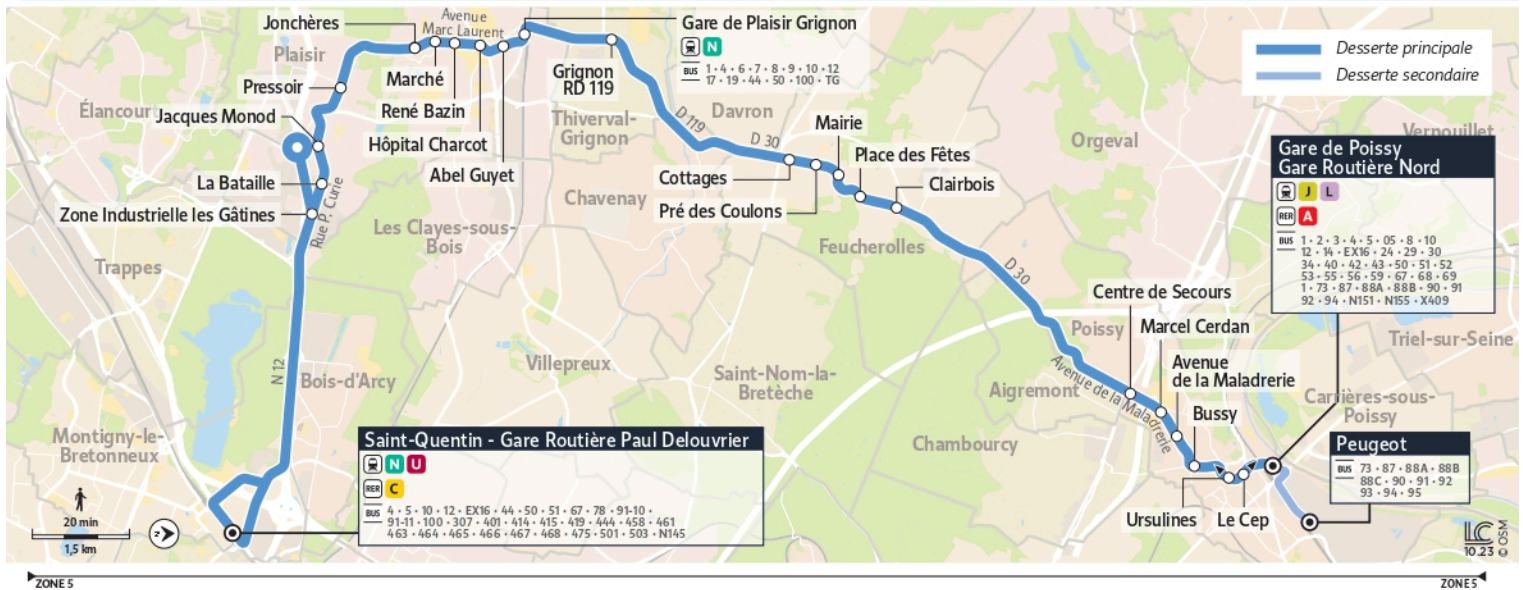

Direction :

**Montigny-le-Bretonneux
Gare routière Paul Delouvrier**

Express 4 Gare de Saint-Quentin ↔ Gare de Plaisir Grignon ↔ Gare de Poissy ↔ Poissy Peugeot

Horaires valables

du 9 septembre au 4 juillet 2025