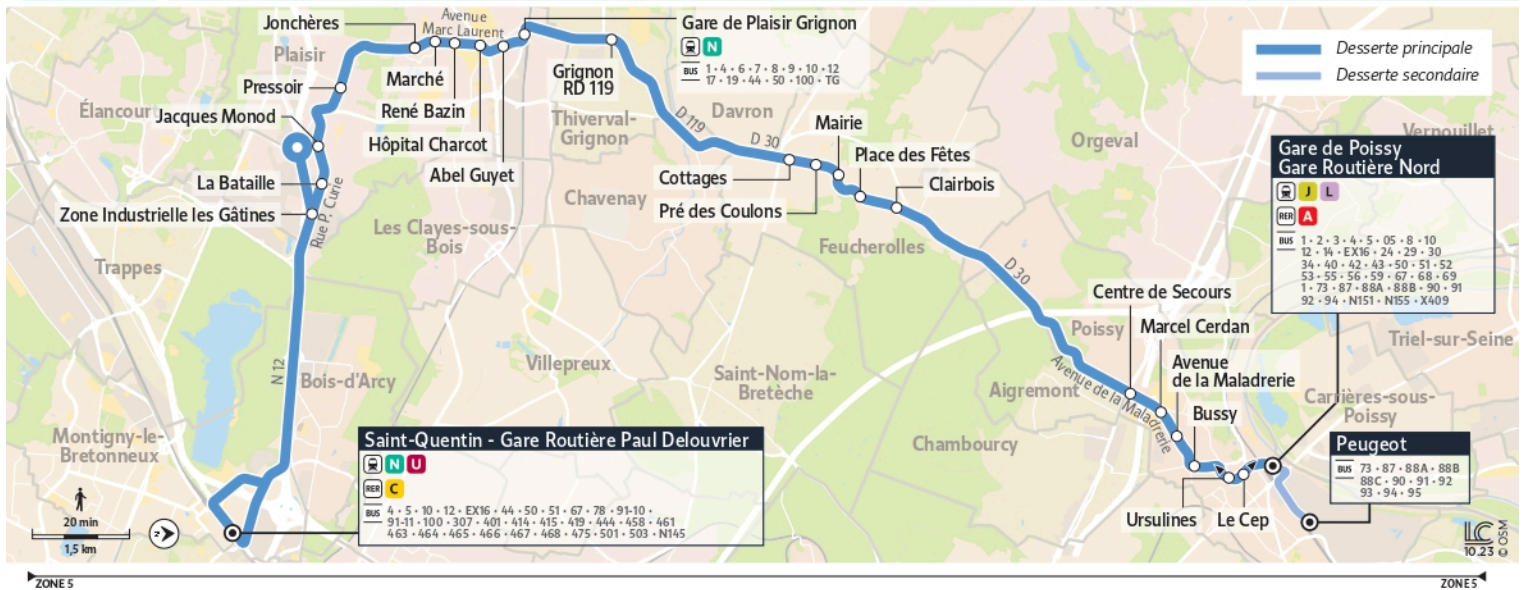

Direction :

**Montigny-le-Bretonneux
Gare routière Paul Delouvrier**

Express 4 Gare de Saint-Quentin ↔ Gare de Plaisir Grignon ↔ Gare de Poissy ↔ Poissy Peugeot

Horaires valables

du 9 septembre au 4 juillet 2025

Samedi

POISSY	Peugeot								
	Gare Routière Nord	6:00	7:00	8:00	9:05	10:05	11:05	12:10	13:05
	Ursulines	6:04	7:04	8:06	9:11	10:11	11:11	12:16	13:10
	Bussy	6:07	7:07	8:09	9:14	10:14	11:14	12:19	13:15
	Avenue de la Maladrerie	6:08	7:08	8:11	9:16	10:16	11:16	12:21	13:17
	Marcel Cerdan	6:09	7:09	8:12	9:17	10:17	11:17	12:22	13:18
	Centre de Secours	6:10	7:10	8:13	9:18	10:18	11:18	12:23	13:19
FEUCHEROLLES	Clairbois	6:15	7:17	8:18	9:23	10:23	11:23	12:28	13:24
	Place des Fêtes	6:16	7:18	8:19	9:24	10:24	11:24	12:29	13:25
	Mairie de Feucherolles	6:17	7:19	8:20	9:25	10:25	11:25	12:30	13:26
	Pré des Coulons	6:18	7:21	8:22	9:27	10:27	11:27	12:32	13:28
	Cottages	6:19	7:22	8:23	9:28	10:28	11:28	12:33	13:29
THIVERVAL-GRIGNON	Grignon RD 119	6:21	7:26	8:28	9:33	10:33	11:33	12:38	13:34
PLAISIR	Gare de Plaisir Grignon	6:24	7:29	8:31	9:36	10:36	11:36	12:41	13:37
	Abel Guyet	6:26	7:31	8:33	9:37	10:38	11:38	12:43	13:38
	Hôpital Charcot	6:28	7:33	8:35	9:39	10:40	11:40	12:45	13:40
	René Bazin	6:29	7:34	8:36	9:40	10:41	11:41	12:46	13:41
	Marché de Plaisir	6:30	7:35	8:37	9:41	10:42	11:42	12:47	13:42
	Jonchères	6:31	7:36	8:38	9:42	10:43	11:43	12:48	13:43
	Pressoir	6:32	7:37	8:39	9:44	10:44	11:44	12:49	13:45
	Jacques Monod	6:33	7:38	8:41	9:46	10:46	11:46	12:51	13:47
	La Bataille	6:34	7:39	8:43	9:48	10:48	11:48	12:53	13:49
Zone Industrielle Les Gâtines	6:37	7:42	8:45	9:50	10:50	11:50	12:55	13:51	
MONTIGNY-LE-BRETONNEUX	Gare Routière Paul Delouvrier	6:49	7:54	9:00	10:02	11:02	12:02	13:04	14:03

i Les heures indiquées sont données à titre indicatif et sont sujettes aux aléas de la circulation. Pensez à vous présenter 5 minutes avant et n'oubliez pas de faire signe au conducteur.

i Les heures indiquées sont données à titre indicatif et sont sujettes aux aléas de la circulation. Pensez à vous présenter 5 minutes avant et n'oubliez pas de faire signe au conducteur.

i Les heures indiquées sont données à titre indicatif et sont sujettes aux aléas de la circulation. Pensez à vous présenter 5 minutes avant et n'oubliez pas de faire signe au conducteur.

i Les heures indiquées sont données à titre indicatif et sont sujettes aux aléas de la circulation. Pensez à vous présenter 5 minutes avant et n'oubliez pas de faire signe au conducteur.