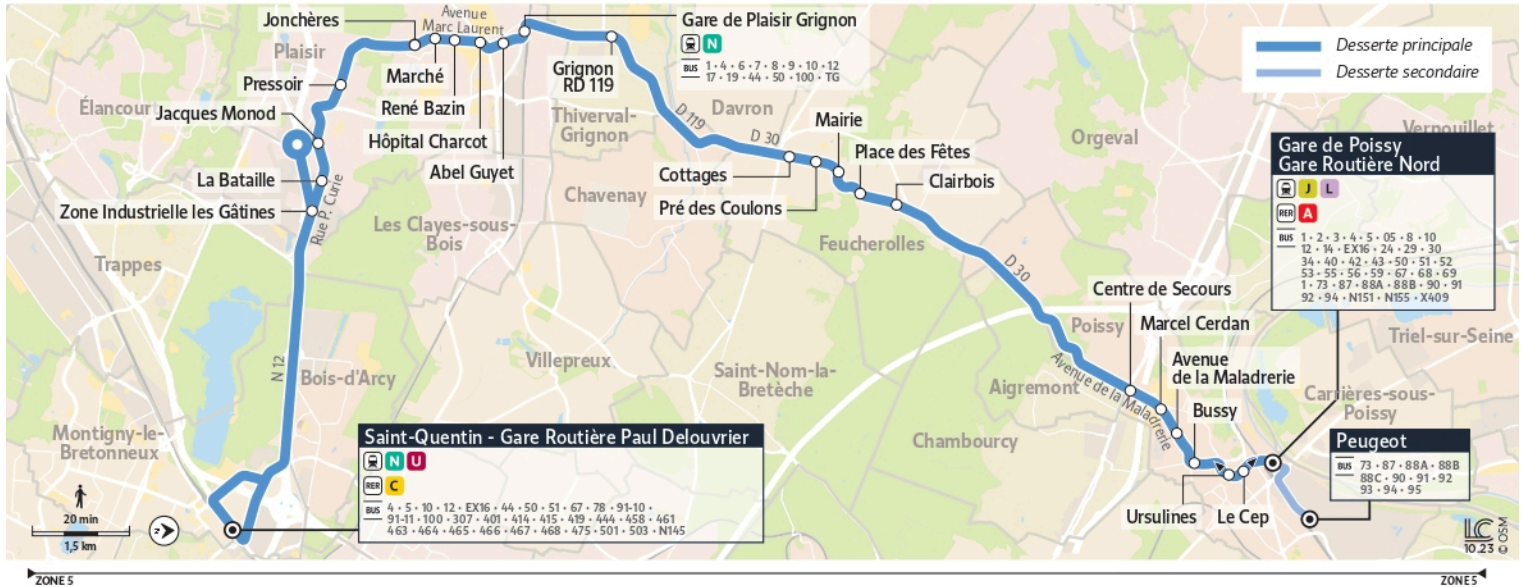

Direction :

Poissy - Gare routière Nord /
Poissy Peugeot

Express 4 Gare de Saint-Quentin ↔ Gare de Plaisir Grignon ↔ Gare de Poissy ↔ Poissy Peugeot

Horaires valables

du 9 septembre au 4 juillet 2025

Du lundi au vendredi

Zone	Arrêt	4:05	5:15	5:45	6:15	6:45	7:15	7:55	8:35	9:00	10:00	10:45	11:28	12:02
MONTIGNY-LE-BRETONNEUX	Gare Routière Paul Delouvrier													
	Zone Industrielle Les Gâtines	4:12	5:22	5:52	6:22	6:52	7:25	8:05	8:45	9:10	10:10	10:55	11:36	12:12
PLAISIR	La Bataille	4:13	5:23	5:53	6:23	6:53	7:26	8:06	8:50	9:15	10:12	10:57	11:37	12:13
	Jacques Monod	4:15	5:25	5:55	6:25	6:55	7:28	8:07	8:53	9:18	10:13	10:58	11:39	12:15
	Pressoir	4:19	5:29	5:59	6:28	6:58	7:30	8:08	8:55	9:20	10:15	11:00	11:40	12:17
	Jonchères	4:21	5:31	6:01	6:30	7:00	7:32	8:10	8:58	9:22	10:16	11:01	11:42	12:19
	Marché de Plaisir	4:22	5:32	6:02	6:31	7:01	7:34	8:11	8:59	9:23	10:17	11:02	11:43	12:20
	René Bazin	4:23	5:33	6:03	6:32	7:02	7:36	8:12	9:00	9:24	10:18	11:03	11:44	12:21
	Hôpital Charcot	4:24	5:34	6:04	6:33	7:03	7:38	8:14	9:01	9:25	10:19	11:04	11:45	12:23
	Abel Guyet	4:25	5:35	6:05	6:35	7:05	7:40	8:16	9:03	9:27	10:21	11:06	11:47	12:25
	Gare de Plaisir Grignon	4:26	5:36	6:06	6:36	7:06	7:42	8:17	9:04	9:28	10:22	11:07	11:48	12:26
THIVERVAL-GRIGNON	Grignon RD 119	4:29	5:39	6:09	6:39	7:09	7:45	8:21	9:09	9:33	10:26	11:11	11:52	12:30
FEUCHEROLLES	Cottages	4:32	5:42	6:12	6:45	7:15	7:50	8:26	9:14	9:38	10:31	11:16	11:57	12:35
	Pré des Coulons	4:33	5:43	6:13	6:46	7:16	7:51	8:27	9:15	9:39	10:32	11:17	11:58	12:36
	Mairie de Feucherolles	4:34	5:44	6:14	6:47	7:17	7:52	8:29	9:17	9:41	10:34	11:19	12:00	12:38
	Place des Fêtes	4:35	5:46	6:16	6:49	7:19	7:53	8:31	9:18	9:42	10:35	11:20	12:01	12:39
	Clairbois	4:36	5:48	6:18	6:50	7:20	7:54	8:32	9:19	9:43	10:36	11:21	12:02	12:40
POISSY	Centre de Secours	4:42	5:54	6:24	6:56	7:26	7:57	8:38	9:25	9:49	10:42	11:27	12:08	12:46
	Marcel Cerdan	4:43	5:55	6:25	6:57	7:27	8:00	8:39	9:26	9:50	10:43	11:28	12:09	12:47
	Avenue de la Maladrerie	4:44	5:56	6:26	6:58	7:28	8:02	8:40	9:27	9:51	10:44	11:29	12:10	12:48
	Bussy	4:45	5:57	6:27	6:59	7:29	8:03	8:42	9:29	9:53	10:45	11:30	12:11	12:49
	Le Cep	4:48	6:00	6:30	7:02	7:32	8:09	8:48	9:35	9:58	10:50	11:34	12:15	12:53
	Gare Routière Nord	4:50	6:02	6:32	7:04	7:34	8:14	8:53	9:40	10:03	10:55	11:39	12:19	12:57
	Peugeot	5:00											12:31	

Note(s) de renvoi :

- Les heures indiquées sont données à titre indicatif et sont sujettes aux aléas de la circulation. Pensez à vous présenter 5 minutes avant et n'oubliez pas de faire signe au conducteur.
- Les heures indiquées sont données à titre indicatif et sont sujettes aux aléas de la circulation. Pensez à vous présenter 5 minutes avant et n'oubliez pas de faire signe au conducteur.
- Les heures indiquées sont données à titre indicatif et sont sujettes aux aléas de la circulation. Pensez à vous présenter 5 minutes avant et n'oubliez pas de faire signe au conducteur.
- Les heures indiquées sont données à titre indicatif et sont sujettes aux aléas de la circulation. Pensez à vous présenter 5 minutes avant et n'oubliez pas de faire signe au conducteur.

@IDFOuest_IDFM

Francilite Express Ouest
Rue Jacques Monod
78370 Plaisir
01.30.54.27.72