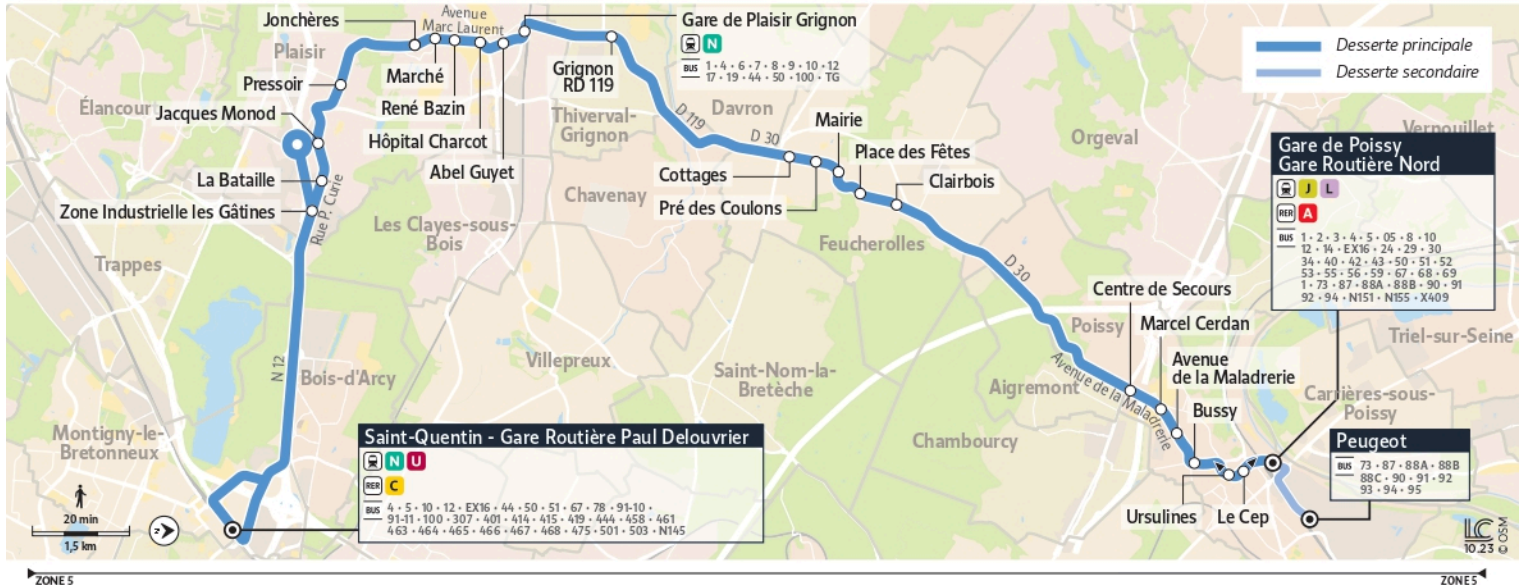

Direction :

Poissy - Gare routière Nord /
Poissy Peugeot

Express 4 Gare de Saint-Quentin ↔ Gare de Plaisir Grignon ↔ Gare de Poissy ↔ Poissy Peugeot

Horaires valables

du 9 septembre au 4 juillet 2025

Du lundi au vendredi

MONTIGNY-LE-BRETONNEUX	Gare Routière Paul Delouvrier	13:07	14:04	15:06	16:04	16:57	17:27	17:58	18:30	19:00	19:30	20:00	20:32	21:10	
PLAISIR	Zone Industrielle Les Gâtines	13:17	14:14	15:16	16:14	17:07	17:37	18:08	18:40	19:10	19:40	20:10	20:42	21:20	
	La Bataille	13:18	14:15	15:17	16:15	17:08	17:39	18:10	18:42	19:12	19:41	20:12	20:44	21:22	
	Jacques Monod	13:20	14:17	15:19	16:17	17:10	17:41	18:12	18:44	19:14	19:43	20:14	20:46	21:24	
	Pressoir	13:22	14:19	15:21	16:19	17:12	17:45	18:16	18:46	19:16	19:45	20:16	20:48	21:26	
	Jonchères	13:24	14:21	15:22	16:20	17:13	17:48	18:19	18:47	19:17	19:47	20:18	20:50	21:28	
	Marché de Plaisir	13:25	14:22	15:23	16:21	17:14	17:49	18:20	18:48	19:18	19:48	20:19	20:51	21:29	
	René Bazin	13:26	14:23	15:24	16:22	17:15	17:50	18:21	18:49	19:19	19:49	20:20	20:52	21:30	
	Hôpital Charcot	13:27	14:24	15:25	16:23	17:16	17:51	18:22	18:50	19:20	19:50	20:21	20:53	21:31	
	Abel Guyet	13:29	14:26	15:27	16:25	17:18	17:53	18:24	18:52	19:22	19:52	20:22	20:54	21:32	
	Gare de Plaisir Grignon	13:30	14:27	15:28	16:26	17:19	17:54	18:25	18:53	19:23	19:53	20:23	20:55	21:33	
THIVERVAL-GRIGNON	Grignon RD 119	13:34	14:31	15:32	16:30	17:23	17:59	18:31	18:58	19:28	19:58	20:27	20:58	21:36	
FEUCHEROLLES	Cottages	13:39	14:36	15:37	16:35	17:28	18:04	18:36	19:03	19:33	20:03	20:32	21:02	21:40	
	Pré des Coulons	13:40	14:37	15:38	16:36	17:29	18:05	18:37	19:04	19:34	20:04	20:33	21:03	21:41	
	Mairie de Feucherolles	13:42	14:39	15:40	16:38	17:31	18:07	18:39	19:06	19:35	20:05	20:34	21:04	21:42	
	Place des Fêtes	13:43	14:40	15:42	16:40	17:33	18:09	18:41	19:07	19:37	20:07	20:35	21:05	21:43	
	Clairbois	13:44	14:41	15:43	16:41	17:34	18:10	18:42	19:08	19:38	20:08	20:36	21:06	21:44	
POISSY	Centre de Secours	13:49	14:46	15:48	16:46	17:40	18:16	18:47	19:13	19:43	20:13	20:41	21:11	21:49	
	Marcel Cerdan	13:50	14:47	15:49	16:47	17:41	18:17	18:48	19:14	19:44	20:14	20:42	21:12	21:50	
	Avenue de la Maladrerie	13:51	14:48	15:50	16:48	17:42	18:18	18:49	19:15	19:46	20:15	20:43	21:13	21:51	
	Bussy	13:52	14:49	15:52	16:50	17:44	18:20	18:52	19:18	19:48	20:16	20:44	21:14	21:52	
	Le Cep	13:56	14:53	15:56	16:54	17:49	18:27	18:59	19:25	19:53	20:20	20:48	21:18	21:56	
		Gare Routière Nord	14:00	14:57	16:00	16:58	17:54	18:33	19:05	19:30	19:57	20:24	20:51	21:21	21:59
		Peugeot													

Note(s) de renvoi :