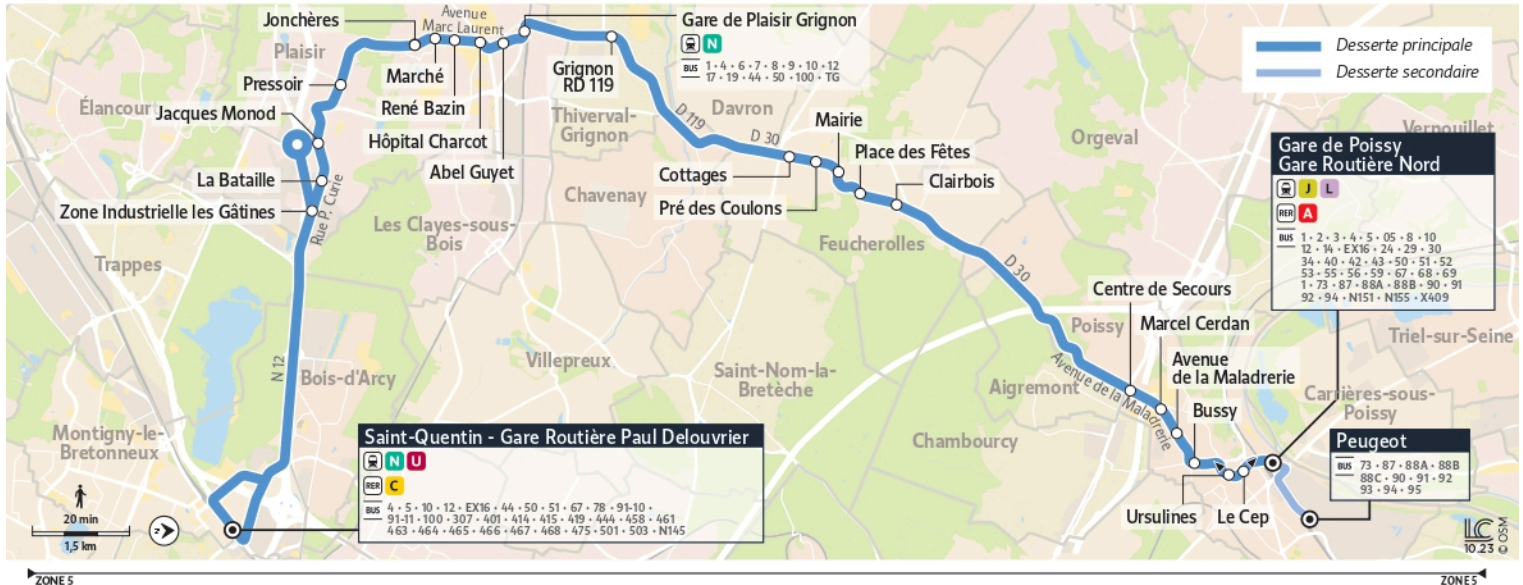

Direction :

Poissy - Gare routière Nord /
Poissy Peugeot

Express 4 Gare de Saint-Quentin ↔ Gare de Plaisir Grignon ↔ Gare de Poissy ↔ Poissy Peugeot

Horaires valables

du 9 septembre au 4 juillet 2025

Samedi

MONTIGNY-LE-BRETONNEUX	Gare Routière Paul Delouvrier	5:55	7:00	8:02	9:02	10:05	11:05	12:00	13:10
PLAISIR	Zone Industrielle Les Gâtines	6:05	7:10	8:14	9:14	10:17	11:15	12:12	13:22
	La Bataille	6:06	7:11	8:15	9:15	10:18	11:16	12:13	13:23
	Jacques Monod	6:07	7:12	8:16	9:16	10:19	11:17	12:14	13:24
	Pressoir	6:10	7:15	8:19	9:19	10:23	11:21	12:18	13:28
	Jonchères	6:10	7:17	8:21	9:19	10:25	11:23	12:20	13:30
	Marché de Plaisir	6:11	7:17	8:21	9:20	10:25	11:23	12:20	13:30
	René Bazin	6:12	7:19	8:23	9:21	10:26	11:24	12:21	13:31
	Hôpital Charcot	6:13	7:20	8:24	9:22	10:28	11:26	12:23	13:33
	Abel Guyet	6:15	7:22	8:26	9:24	10:30	11:28	12:25	13:35
	Gare de Plaisir Grignon	6:16	7:23	8:27	9:25	10:31	11:29	12:26	13:36
THIVERVAL-GRIGNON	Grignon RD 119	6:20	7:27	8:30	9:29	10:35	11:33	12:30	13:40
FEUCHEROLLES	Cottages	6:25	7:32	8:35	9:34	10:40	11:38	12:35	13:45
	Pré des Coulons	6:26	7:33	8:36	9:35	10:41	11:39	12:36	13:46
	Mairie de Feucherolles	6:27	7:34	8:37	9:36	10:42	11:40	12:37	13:47
	Place des Fêtes	6:28	7:36	8:39	9:38	10:44	11:42	12:39	13:49
	Clairbois	6:29	7:37	8:40	9:39	10:45	11:43	12:40	13:50
POISSY	Centre de Secours	6:35	7:43	8:46	9:46	10:51	11:49	12:46	13:56
	Marcel Cerdan	6:36	7:44	8:47	9:47	10:52	11:50	12:47	13:57
	Avenue de la Maladrerie	6:37	7:45	8:48	9:48	10:53	11:51	12:48	13:58
	Bussy	6:38	7:46	8:49	9:49	10:54	11:53	12:49	13:59
	Le Cep	6:43	7:51	8:54	9:54	10:57	11:58	12:52	14:02
	Gare Routière Nord	6:47	7:55	8:58	9:58	11:01	12:04	12:56	14:06
	Peugeot								

Note(s) de renvoi :

- Les heures indiquées sont données à titre indicatif et sont sujettes aux aléas de la circulation. Pensez à vous présenter 5 minutes avant et n'oubliez pas de faire signe au conducteur.
- Les heures indiquées sont données à titre indicatif et sont sujettes aux aléas de la circulation. Pensez à vous présenter 5 minutes avant et n'oubliez pas de faire signe au conducteur.
- Les heures indiquées sont données à titre indicatif et sont sujettes aux aléas de la circulation. Pensez à vous présenter 5 minutes avant et n'oubliez pas de faire signe au conducteur.
- Les heures indiquées sont données à titre indicatif et sont sujettes aux aléas de la circulation. Pensez à vous présenter 5 minutes avant et n'oubliez pas de faire signe au conducteur.

@IDFOuest_IDFM

Francilite Express Ouest
Rue Jacques Monod
78370 Plaisir
01.30.54.2772

iledefrance-mobilites.fr
Application disponible sur :

Île de France
mobilités