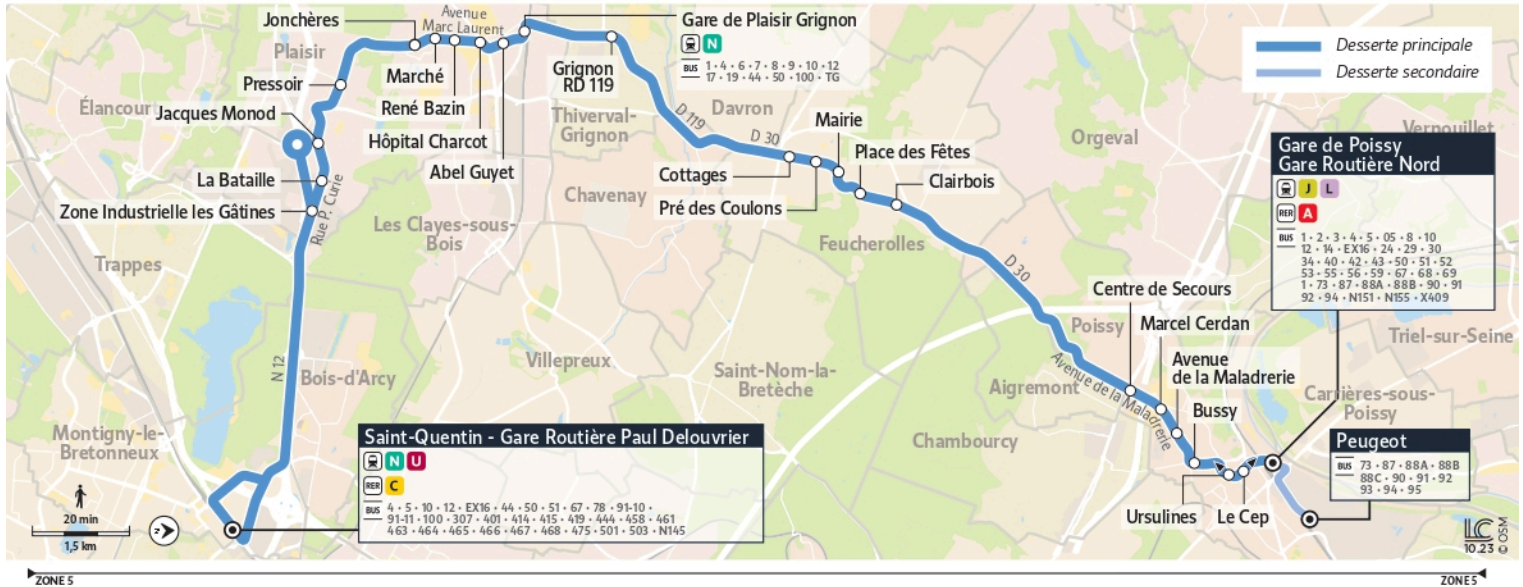

Direction :

Poissy - Gare routière Nord /
Poissy Peugeot

Express 4 Gare de Saint-Quentin ↔ Gare de Plaisir Grignon ↔ Gare de Poissy ↔ Poissy Peugeot

Horaires valables

du 9 septembre au 4 juillet 2025

		Samedi								
MONTIGNY-LE-BRETONNEUX	Gare Routière Paul Delouvrier	14:08	15:05	16:00	17:10	18:05	19:05	20:05	21:05	
PLAISIR	Zone Industrielle Les Gâtines	14:20	15:17	16:12	17:22	18:17	19:15	20:15	21:15	
	La Bataille	14:21	15:18	16:13	17:23	18:18	19:16	20:16	21:16	
	Jacques Monod	14:22	15:19	16:14	17:24	18:19	19:17	20:17	21:17	
	Pressoir	14:26	15:21	16:16	17:26	18:21	19:20	20:19	21:19	
	Jonchères	14:28	15:24	16:19	17:27	18:22	19:22	20:21	21:21	
	Marché de Plaisir	14:28	15:25	16:20	17:28	18:23	19:23	20:22	21:22	
	René Bazin	14:29	15:26	16:21	17:29	18:24	19:24	20:23	21:23	
	Hôpital Charcot	14:31	15:27	16:22	17:30	18:25	19:26	20:24	21:24	
	Abel Guyet	14:33	15:28	16:23	17:31	18:26	19:28	20:26	21:26	
	Gare de Plaisir Grignon	14:34	15:29	16:24	17:32	18:27	19:29	20:27	21:27	
THIVERVAL-GRIGNON	Grignon RD 119	14:38	15:33	16:29	17:37	18:32	19:34	20:31	21:31	
FEUCHEROLLES	Cottages	14:43	15:38	16:34	17:42	18:37	19:39	20:36	21:36	
	Pré des Coulons	14:44	15:39	16:35	17:43	18:38	19:40	20:37	21:37	
	Mairie de Feucherolles	14:45	15:40	16:36	17:44	18:39	19:41	20:38	21:38	
	Place des Fêtes	14:47	15:42	16:38	17:46	18:41	19:43	20:40	21:39	
	Clairbois	14:48	15:43	16:39	17:47	18:42	19:44	20:41	21:40	
POISSY	Centre de Secours	14:54	15:49	16:45	17:53	18:48	19:50	20:46	21:45	
	Marcel Cerdan	14:55	15:50	16:46	17:54	18:49	19:51	20:47	21:46	
	Avenue de la Maladrerie	14:56	15:51	16:47	17:55	18:50	19:52	20:48	21:47	
	Bussy	14:57	15:52	16:48	17:56	18:51	19:53	20:49	21:48	
	Le Cep	15:00	15:55	16:51	17:59	18:56	19:56	20:52	21:51	
	Gare Routière Nord	15:04	15:59	16:56	18:04	19:01	20:00	20:55	21:54	
	Peugeot									

Note(s) de renvoi :

- Les heures indiquées sont données à titre indicatif et sont sujettes aux aléas de la circulation. Pensez à vous présenter 5 minutes avant et n'oubliez pas de faire signe au conducteur.
- Les heures indiquées sont données à titre indicatif et sont sujettes aux aléas de la circulation. Pensez à vous présenter 5 minutes avant et n'oubliez pas de faire signe au conducteur.
- Les heures indiquées sont données à titre indicatif et sont sujettes aux aléas de la circulation. Pensez à vous présenter 5 minutes avant et n'oubliez pas de faire signe au conducteur.
- Les heures indiquées sont données à titre indicatif et sont sujettes aux aléas de la circulation. Pensez à vous présenter 5 minutes avant et n'oubliez pas de faire signe au conducteur.

@IDFOuest_IDFM

Francilite Express Ouest
Rue Jacques Monod
78370 Plaisir
01.30.54.27.72

iledefrance-mobilites.fr
Application disponible sur :