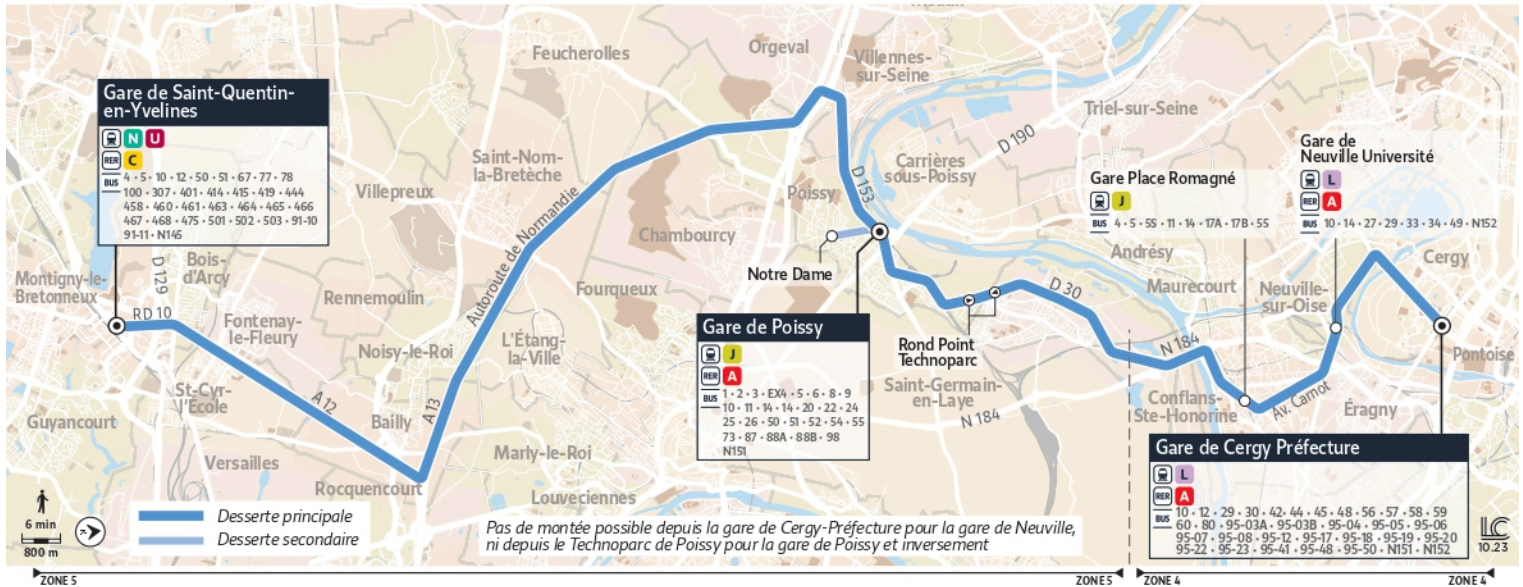

Horaires valables

du 9 septembre au 4 juillet 2025

		Samedi								
CERGY	Gare de Cergy Prefecture	14:00	15:00	16:00	17:00	18:00	19:00	20:00	21:05	
NEUVILLE-SUR-OISE	Gare de Neuville Université	14:07	15:07	16:07	17:08	18:08	19:07	20:07	21:12	
CONFLANS-SAINTE-HONORINE	Gare de Conflans Sainte-Honorine (Pl. Romagné)	14:16	15:16	16:16	17:17	18:17	19:15	20:15	21:19	
POISSY	Technoparc - Rond-Point	14:29	15:29	16:29	17:30	18:30	19:28	20:28	21:31	
	Gare Routière Nord	14:37	15:38	16:37	17:39	18:39	19:37	20:35	21:39	
	Notre-Dame	|	|	|	|	|	|	|	|	
MONTIGNY-LE-BRETONNEUX	Gare Routière Paul Delouvrier	15:03	16:03	17:03	18:03	19:05	20:01	20:59	22:01	

Note(s) de renvoi :

- Les heures indiquées sont données à titre indicatif et sont sujettes aux aléas de la circulation. Pensez à vous présenter 5 minutes avant et n'oubliez pas de faire signe au conducteur.
- Les heures indiquées sont données à titre indicatif et sont sujettes aux aléas de la circulation. Pensez à vous présenter 5 minutes avant et n'oubliez pas de faire signe au conducteur.