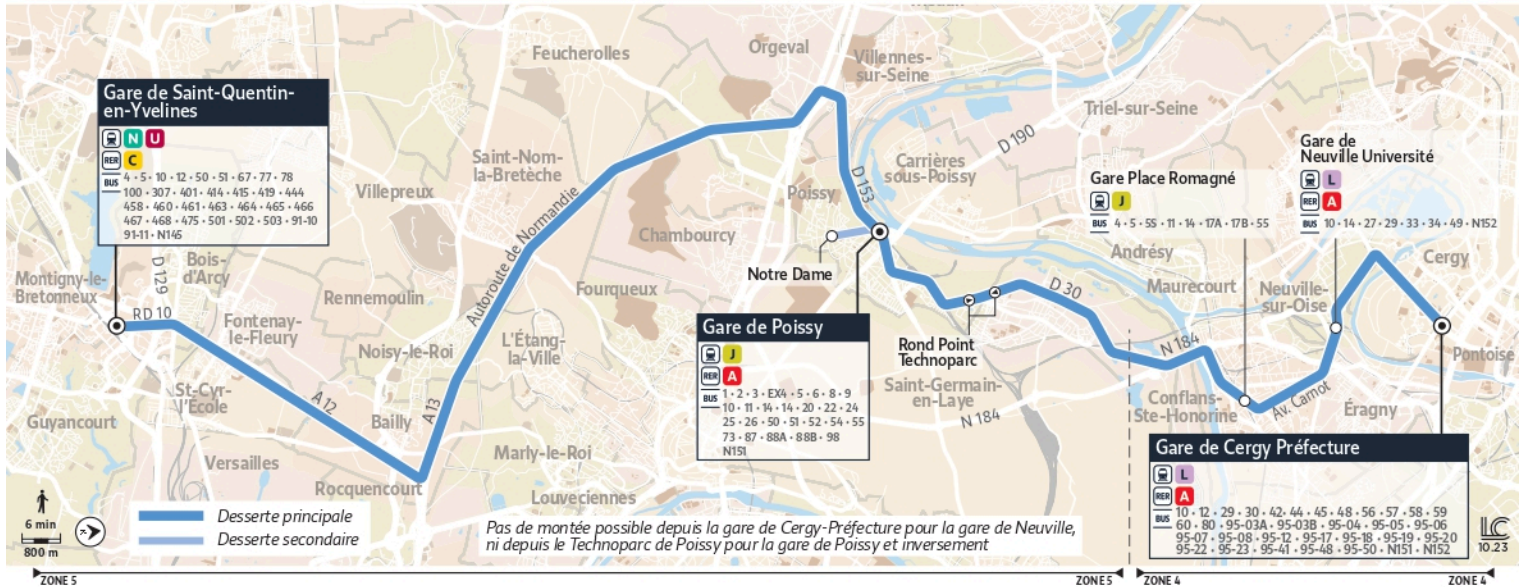

## Horaires valables

du 9 septembre au 4 juillet 2025

**Du lundi au vendredi**

|                                 |                                                | 13:00 | 14:00 | 15:00 | 16:00 | 17:00 | 17:30 | 18:00 | 18:30 | 19:00 | 19:30 | 20:00 | 20:30 | 21:05 |       |       |
|---------------------------------|------------------------------------------------|-------|-------|-------|-------|-------|-------|-------|-------|-------|-------|-------|-------|-------|-------|-------|
| <b>CERGY</b>                    | Gare de Cergy Prefecture                       | 13:00 | 14:00 | 15:00 | 16:00 | 17:00 | 17:30 | 18:00 | 18:30 | 19:00 | 19:30 | 20:00 | 20:30 | 21:05 |       |       |
| <b>NEUVILLE-SUR-OISE</b>        | Gare de Neuville Université                    | 13:07 | 14:07 | 15:07 | 16:07 | 17:08 | 17:37 | 18:07 | 18:37 | 19:07 | 19:37 | 20:07 | 20:37 | 21:12 |       |       |
| <b>CONFLANS-SAINTE-HONORINE</b> | Gare de Conflans Sainte-Honorine (Pl. Romagné) | 13:15 | 14:15 | 15:15 | 16:16 | 17:18 | 17:46 | 18:18 | 18:47 | 19:16 | 19:47 | 20:15 | 20:45 | 21:19 |       |       |
| <b>POISSY</b>                   | Technoparc - Rond-Point                        | 13:28 | 14:27 | 15:29 | 16:30 | 17:33 | 18:01 | 18:32 | 19:00 | 19:29 | 20:00 | 20:27 | 20:56 | 21:30 |       |       |
|                                 | Gare Routière Nord                             | 13:37 | 14:36 | 15:38 | 16:39 | 16:35 | 17:46 | 17:20 | 18:14 | 18:43 | 19:10 | 19:36 | 20:07 | 20:34 | 21:05 | 21:38 |
|                                 | Notre-Dame                                     |       |       |       |       |       |       |       |       |       |       |       |       |       |       |       |
| <b>MONTIGNY-LE-BRETONNEUX</b>   | Gare Routière Paul Delouvrier                  | 14:05 | 15:05 | 16:07 | 17:10 | 17:06 | 18:20 | 17:52 | 18:47 | 19:14 | 19:39 | 20:04 | 20:33 | 20:58 | 21:26 | 22:01 |