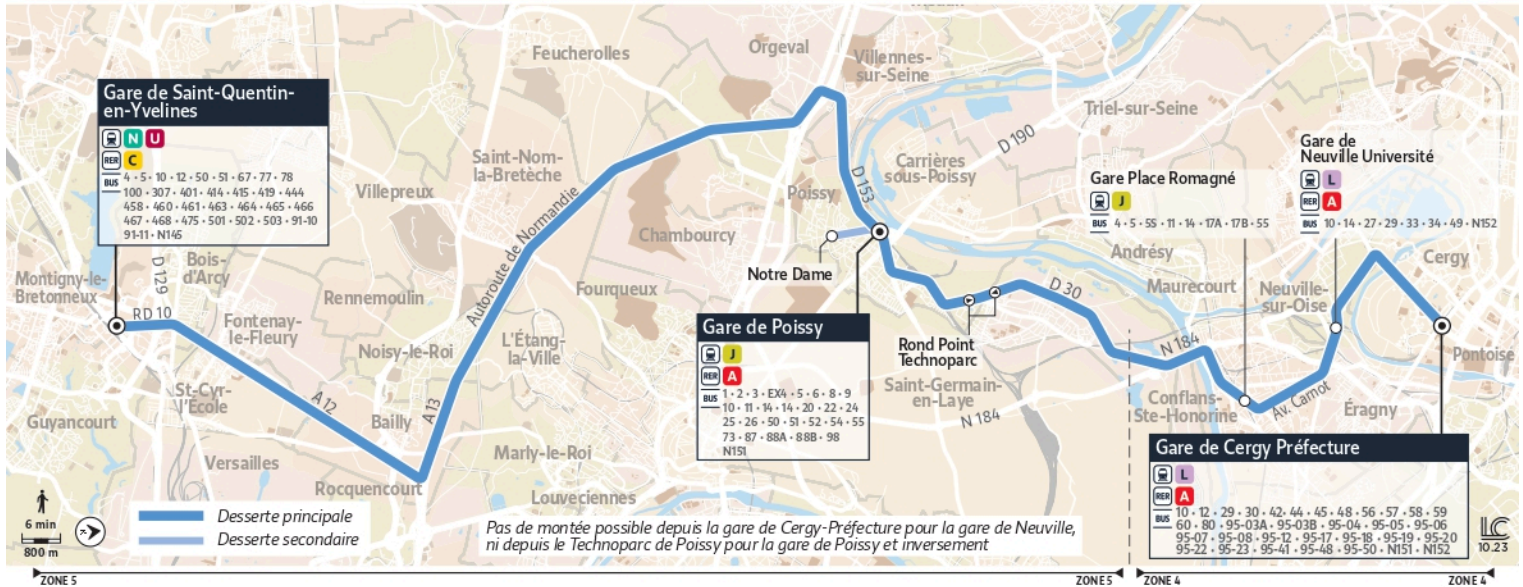

Direction :

Poissy - Gare routière Nord /
Cergy - Gare de Cergy-Préfecture

Express 16 Gare de Saint-Quentin-en-Yvelines ↔ Gare de Cergy Préfecture

Horaires valables

du 9 septembre au 4 juillet 2025

Du lundi au vendredi

MONTIGNY-LE-BRETONNEUX	Gare de Saint-Quentin - P. Delouvrier	10:00	11:00	12:00	13:00	14:00	15:00	16:00	16:30	16:40	17:00	17:15
POISSY	Notre-Dame	|	|	|	|	|	|	|	17:00	|	|	|
	Gare Routière Nord	10:25	11:25	12:24	13:24	14:25	15:25	16:27	17:04	17:15	17:39	17:56
	Technoparc - Rond-Point	10:31	11:31	12:31	13:31	14:32	15:33	16:37	17:13	|	17:49	|
CONFLANS-SAINTE-HONORINE	Gare de Conflans Sainte-Honorine (Pl. Romagné)	10:47	11:47	12:47	13:46	14:48	15:49	16:54	17:30	|	18:09	|
NEUVILLE-SUR-OISE	Gare de Neuville Université	10:56	11:57	12:56	13:56	14:57	15:57	17:05	17:43	|	18:20	|
CERGY	Gare de Cergy Prefecture	11:07	12:08	13:06	14:06	15:06	16:08	17:17	17:57	|	18:34	|

Note(s) de renvoi :

16 : Direction Gare de Poissy et ne dessert pas Notre-Dame

i Les heures indiquées sont données à titre indicatif et sont sujettes aux aléas de la circulation. Pensez à vous présenter 5 minutes avant et n'oubliez pas de faire signe au conducteur.

i Les heures indiquées sont données à titre indicatif et sont sujettes aux aléas de la circulation. Pensez à vous présenter 5 minutes avant et n'oubliez pas de faire signe au conducteur.

@IDFOuest_IDFM

Francilîté Express Ouest
Rue Jacques Monod
78370 Plaisir
01.30.54.27.72

iledefrance-mobilites.fr
Application disponible sur :

Île de France
mobilités