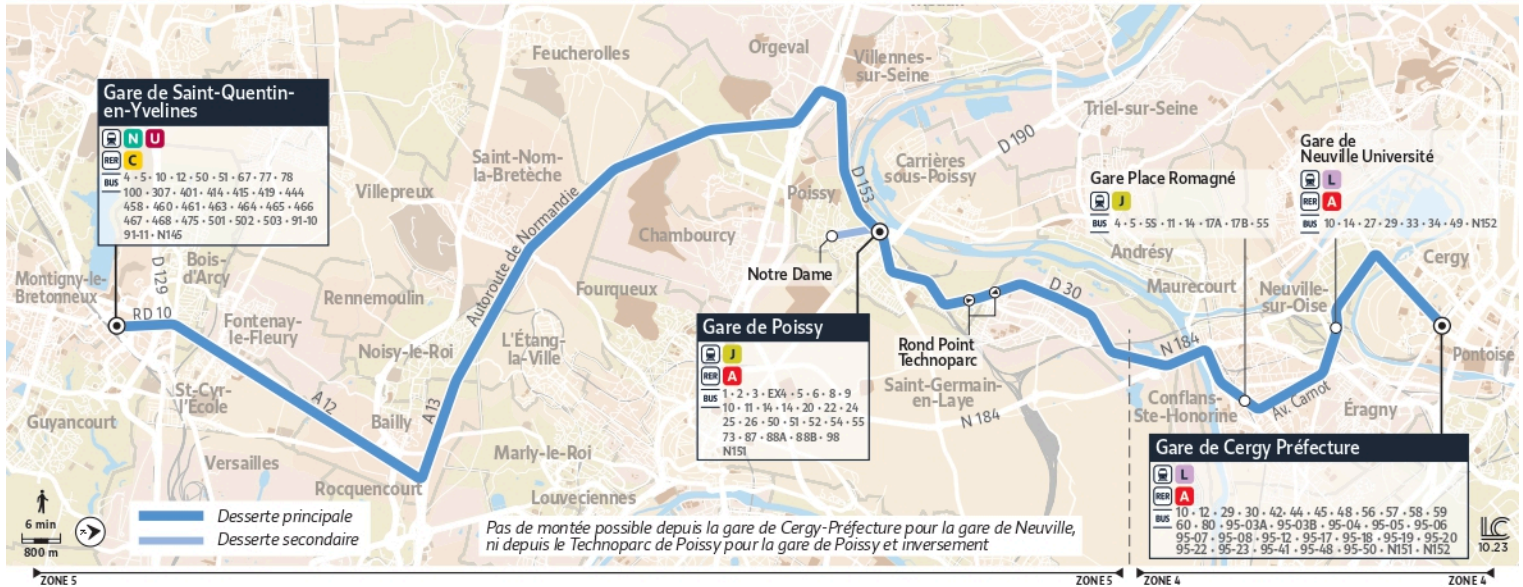

Direction :

Poissy - Gare routière Nord /
Cergy - Gare de Cergy-Préfecture

Express 16 Gare de Saint-Quentin-en-Yvelines ↔ Gare de Cergy Préfecture

Horaires valables

du 9 septembre au 4 juillet 2025

		Samedi								
MONTIGNY-LE-BRETONNEUX	Gare de Saint-Quentin - P. Delouvrier	14:00	15:00	16:00	17:00	18:00	19:00	20:00	21:05	
POISSY	Notre-Dame	|	|	|	|	|	|	|	|	|
	Gare Routière Nord	14:25	15:25	16:24	17:25	18:25	19:26	20:25	21:27	
	Technoparc - Rond-Point	14:32	15:32	16:32	17:33	18:32	19:34	20:31	21:34	
CONFLANS-SAINTE-HONORINE	Gare de Conflans Sainte-Honorine (Pl. Romagné)	14:49	15:49	16:49	17:50	18:49	19:49	20:45	21:46	
NEUVILLE-SUR-OISE	Gare de Neuville Université	15:00	16:01	17:00	18:00	18:59	19:59	20:53	21:55	
CERGY	Gare de Cergy Prefecture	15:09	16:09	17:09	18:11	19:08	20:08	21:01	22:04	

Note(s) de renvoi :

Direction Poissy : Direction Gare de Poissy et ne dessert pas Notre-Dame

i Les heures indiquées sont données à titre indicatif et sont sujettes aux aléas de la circulation. Pensez à vous présenter 5 minutes avant et n'oubliez pas de faire signe au conducteur.

i Les heures indiquées sont données à titre indicatif et sont sujettes aux aléas de la circulation. Pensez à vous présenter 5 minutes avant et n'oubliez pas de faire signe au conducteur.

@IDFOuest_IDFM

Francilite Express Ouest
Rue Jacques Monod
78370 Plaisir
01.30.54.2772

iledefrance-mobilites.fr
Application disponible sur :