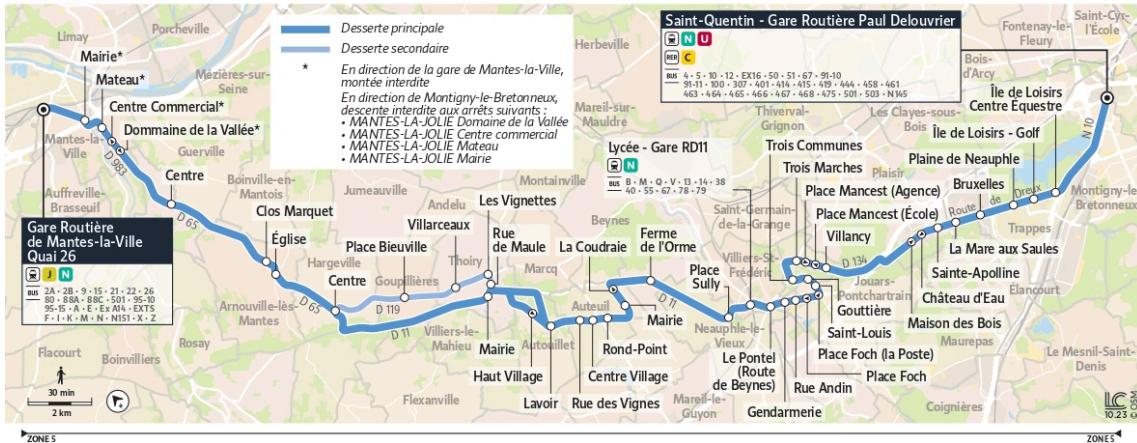

Express 78 Mantes-la-Ville Gare Routière de Mantes-la-Ville - Quai 26 ↔ Montigny-le-Bretonneux St-Quentin - Gare Routière Paul Delouvrier

Horaires valables

du 9 septembre au 4 juillet 2025

		Samedi							
MANTES-LA-VILLE	Gare Routière de Mantes-la-Ville	6:05	7:10	8:10	9:10	10:10	11:10	12:10	13:10
	Mairie de Mantes-la-Ville	6:09	7:14	8:14	9:14	10:14	11:14	12:14	13:14
	Mateau	6:11	7:16	8:16	9:16	10:16	11:16	12:16	13:16
	Mantes-la-Ville - Centre Commercial	6:13	7:18	8:18	9:18	10:18	11:18	12:18	13:18
BREUIL-BOIS-ROBERT	Breuil-Bois-Robert - Centre	6:17	7:22	8:22	9:22	10:22	11:22	12:22	13:22
ARNOUVILLE-LÈS-MANTES	Clos Marquet	6:21	7:26	8:26	9:26	10:26	11:26	12:26	13:26
	Eglise d'Arnouville-lès-Mantes	6:21	7:26	8:26	9:26	10:26	11:26	12:26	13:26
HARGEVILLE	Hargeville - Centre	6:23	7:28	8:28	9:28	10:28	11:28	12:28	13:28
THOIRY	Mairie de Thoiry	6:29	7:34	8:34	9:34	10:34	11:34	12:34	13:34
AUTOUILLET	Haut Village	6:31	7:36	8:36	9:36	10:36	11:36	12:36	13:36
AUTEUIL	Lavoir	6:32	7:37	8:37	9:37	10:37	11:37	12:37	13:37
	Rue des Vignes	6:34	7:39	8:39	9:39	10:39	11:39	12:39	13:39
SAULX-MARCHAIS	Centre Village	6:35	7:40	8:40	9:40	10:40	11:40	12:40	13:40
	Rond-Point - Route de Marcq	6:36	7:41	8:41	9:41	10:41	11:41	12:41	13:41
BEYNES	Mairie de Saulx-Marchais	6:38	7:43	8:43	9:43	10:43	11:43	12:43	13:43
	La Coudraie	6:39	7:44	8:44	9:44	10:44	11:44	12:44	13:44
NEAUPHLE-LE-VIEUX	Ferme de l'Orme	6:41	7:46	8:46	9:46	10:46	11:46	12:46	13:46
VILLIERS-SAINT-FRÉDÉRIC	Place Sully	6:44	7:49	8:49	9:49	10:49	11:49	12:49	13:49
	Lycée - Gare RD11	6:46	7:51	8:51	9:51	10:51	11:51	12:51	13:51
	Lycée Viollet le Duc - Gare Routière	|	|	|	|	|	|	|	|
JOUARS-PONTCHARTRAIN	Le Pontel (Route de Beynes)	6:47	7:52	8:52	9:52	10:52	11:52	12:52	13:52
	Gendarmerie	6:49	7:54	8:54	9:54	10:54	11:54	12:54	13:54
	Rue Andin	6:50	7:55	8:55	9:55	10:55	11:55	12:55	13:55
NEAUPHLE-LE-CHÂTEAU	Place Foch (La Poste)	6:51	7:56	8:56	9:56	10:56	11:56	12:56	13:56
	Saint-Louis	6:52	7:57	8:57	9:57	10:57	11:57	12:57	13:57
	Gouttière	6:53	7:58	8:58	9:58	10:58	11:58	12:58	13:58
PLAISIR	Trois Communes	6:54	7:59	8:59	9:59	10:59	11:59	12:59	13:59
	Trois Marches	6:56	8:01	9:01	10:01	11:01	12:01	13:01	14:01
	Place Mancest (Ecole)	6:57	8:02	9:02	10:02	11:02	12:02	13:02	14:02
ÉLANCOURT	Villancy	6:58	8:03	9:03	10:03	11:03	12:03	13:03	14:03
	Maison des Bois	7:02	8:07	9:07	10:07	11:07	12:07	13:07	14:07
TRAPPES	Sainte-Apolline	7:03	8:08	9:08	10:08	11:08	12:08	13:08	14:08
	La Mare aux Saules	7:04	8:09	9:09	10:09	11:09	12:09	13:09	14:09
MONTIGNY-LE-BRETONNEUX	Bruxelles	7:05	8:10	9:10	10:10	11:10	12:10	13:10	14:10
	Plaine de Neauphle	7:07	8:12	9:12	10:12	11:12	12:12	13:12	14:12
	Île de Loisirs - Golf	7:09	8:14	9:14	10:14	11:14	12:14	13:14	14:14
	Île de Loisirs - Centre Équestre	7:10	8:15	9:15	10:15	11:15	12:15	13:15	14:15
	Gare Routière Paul Delouvrier	7:15	8:20	9:20	10:20	11:20	12:20	13:20	14:20

Note(s) de renvoi :

⚠ Desserte de la gare routière du Lycée de Villiers-Saint-Frédéric pendant la période scolaire uniquement

📧 @IDFOuest_IDFM