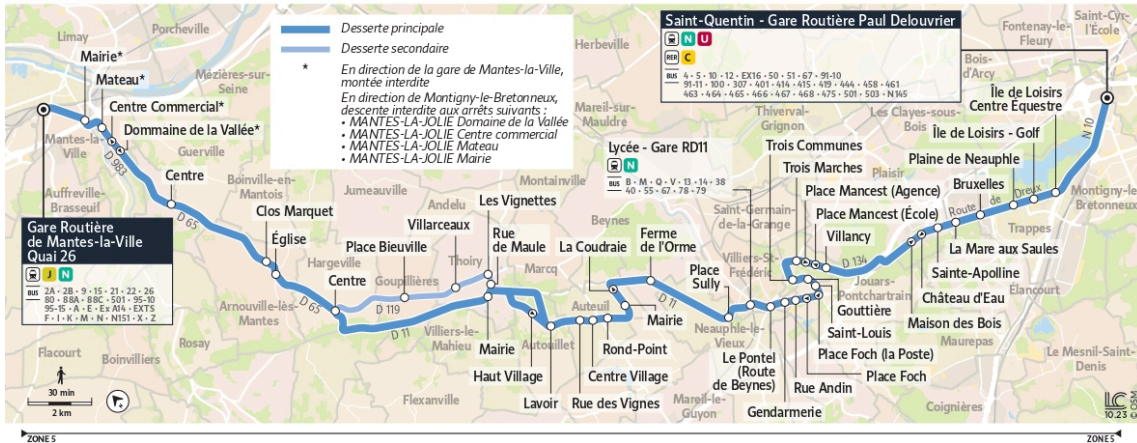

Express 78 Mantres-la-Ville Gare Routière de Mantres-la-Ville - Quai 26 ↔ Montigny-le-Bretonneux St-Quentin - Gare Routière Paul Delouvrier

Horaires valables

du 9 septembre au 4 juillet 2025

		Samedi							
MONTIGNY-LE-BRETONNEUX	Gare de Saint-Quentin - P. Delouvrier	13:50	14:50	15:50	16:50	17:50	18:50	19:50	21:00
TRAPPES	Île de Loisirs - Centre Équestre	13:55	14:55	15:55	16:55	17:55	18:55	19:55	21:05
	Île de Loisirs - Golf	13:57	14:57	15:57	16:57	17:57	18:57	19:57	21:07
	Plaine de Neauphle	13:57	14:57	15:57	16:57	17:57	18:57	19:57	21:07
ÉLANCOURT	Bruxelles	14:00	15:00	16:00	17:00	18:00	19:00	20:00	21:10
	La Mare aux Saules	14:01	15:01	16:01	17:01	18:01	19:01	20:01	21:11
PLAISIR	Sainte-Apolline	14:01	15:01	16:01	17:01	18:01	19:01	20:01	21:11
	Château d'Eau	14:02	15:02	16:02	17:02	18:02	19:02	20:02	21:12
NEAUPHLE-LE-CHÂTEAU	Villancy	14:06	15:06	16:06	17:06	18:06	19:06	20:06	21:16
	Place Mancest (Agence)	14:07	15:07	16:07	17:07	18:07	19:07	20:07	21:17
	Trois Marches	14:08	15:08	16:08	17:08	18:08	19:08	20:08	21:18
	Trois Communes	14:10	15:10	16:10	17:10	18:10	19:10	20:10	21:20
JOUARS-PONTCHARTRAIN	Gouttière	14:12	15:12	16:12	17:12	18:12	19:12	20:12	21:22
	Saint-Louis	14:13	15:13	16:13	17:13	18:13	19:13	20:13	21:23
	Place Foch	14:14	15:14	16:14	17:14	18:14	19:14	20:14	21:24
	Rue Andin	14:15	15:15	16:15	17:15	18:15	19:15	20:15	21:25
	Gendarmerie	14:16	15:16	16:16	17:16	18:16	19:16	20:16	21:26
VILLIERS-SAINT-FRÉDERIC	Le Pontel (Route de Beynes)	14:18	15:18	16:18	17:18	18:18	19:18	20:18	21:28
	Lycée - Gare RD11	14:19	15:19	16:19	17:19	18:19	19:19	20:19	21:29
	Lycée Viollet le Duc - Gare Routière	|	|	|	|	|	|	|	|
NEAUPHLE-LE-VIEUX	Place Sully	14:21	15:21	16:21	17:21	18:21	19:21	20:21	21:31
BEYNES	Ferme de l'Orme	14:24	15:24	16:24	17:24	18:24	19:24	20:24	21:34
SAULX-MARCHAIS	Mairie de Saulx-Marchais	14:27	15:27	16:27	17:27	18:27	19:27	20:27	21:37
AUTEUIL	Rond-Point - Route de Marcq	14:30	15:30	16:30	17:30	18:30	19:30	20:30	21:40
	Centre Village	14:31	15:31	16:31	17:31	18:31	19:31	20:31	21:41
	Rue des Vignes	14:32	15:32	16:32	17:32	18:32	19:32	20:32	21:42
AUTOUILLET	Lavoir	14:34	15:34	16:34	17:34	18:34	19:34	20:34	21:44
THOIRY	Mairie de Thoiry	14:38	15:38	16:38	17:38	18:38	19:38	20:38	21:48
HARGEVILLE	Hargeville - Centre	14:45	15:45	16:45	17:45	18:45	19:45	20:45	21:55
ARNOUVILLE-LÈS-MANTES	Eglise d'Arnouville-lès-Mantes	14:48	15:48	16:48	17:48	18:48	19:48	20:48	21:58
	Clos Marquet	14:49	15:49	16:49	17:49	18:49	19:49	20:49	21:59
BREUIL-BOIS-ROBERT	Breuil-Bois-Robert - Centre	14:53	15:53	16:53	17:53	18:53	19:53	20:53	22:03
MANTES-LA-VILLE	Domaine de la Vallée	14:57	15:57	16:57	17:57	18:57	19:57	20:57	22:07
	Mateau	14:59	15:59	16:59	17:59	18:59	19:59	20:59	22:09
	Mairie de Mantres-la-Ville	15:01	16:01	17:01	18:01	19:01	20:01	21:01	22:11
	Gare Routière de Mantres-la-Ville	15:05	16:05	17:05	18:05	19:05	20:05	21:05	22:15

Note(s) de renvoi :

: Dessert le lycée Viollet-le-Duc par l'arrêt Lycée Viollet le Duc - Gare Routière en période scolaire uniquement