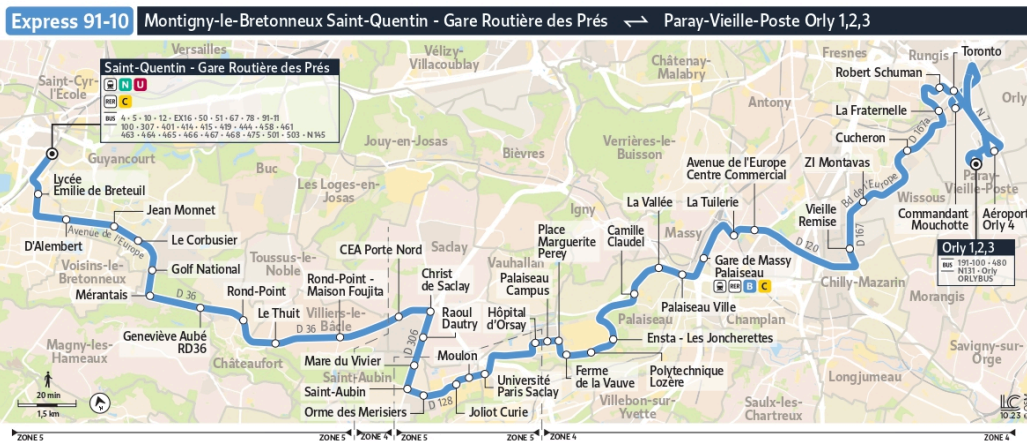

Horaires valables

du 9 septembre au 4 juillet 2025

Dimanche et jours fériés (sauf 1er mai)