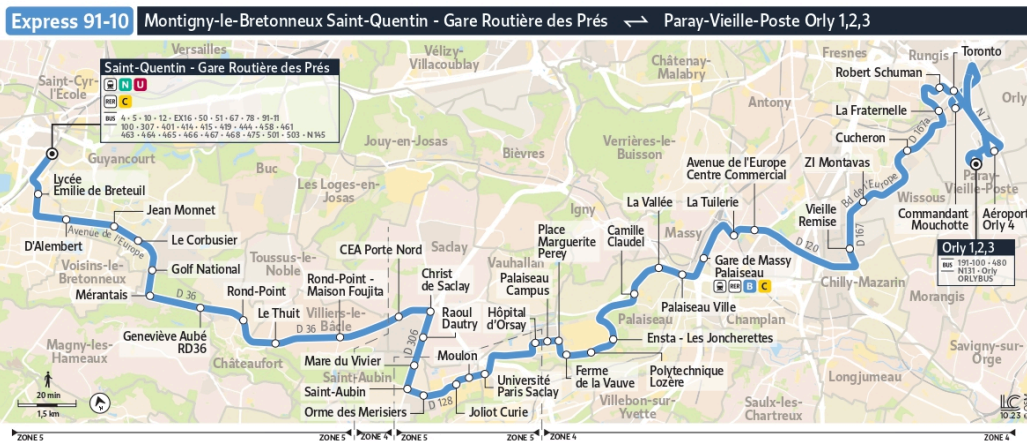

Horaires valables

du 9 septembre au 4 juillet 2025