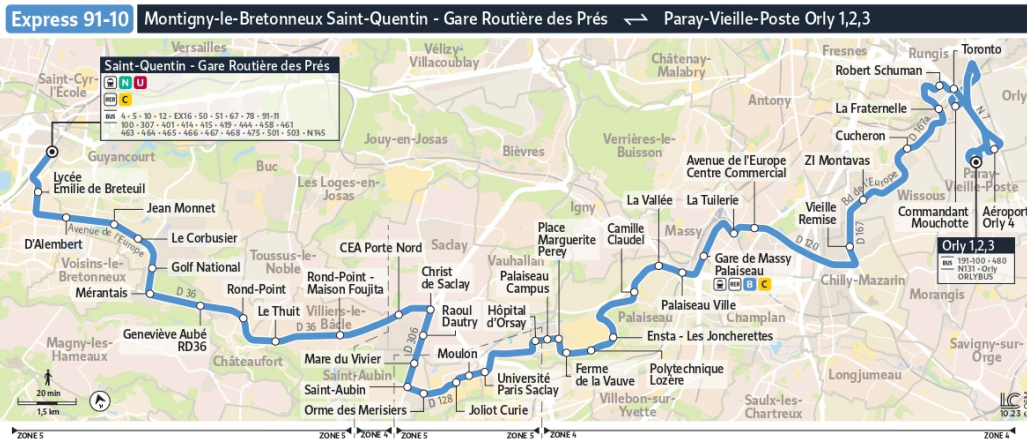

Horaires valables

du 9 septembre au 4 juillet 2025

Du lundi au vendredi