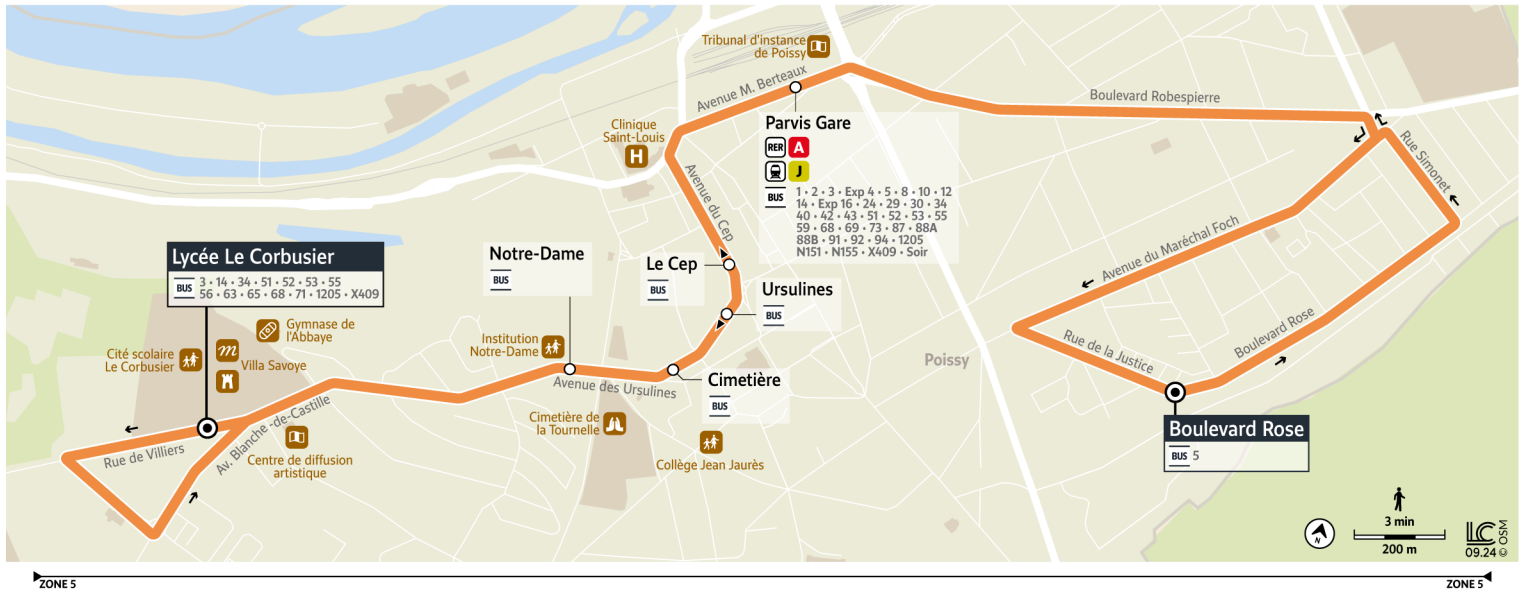

57

Direction :
POISSY Lycée Le Corbusier

Horaires valables à compter du 30 septembre 2024

Du lundi au vendredi en période scolaire

POISSY		
	Boulevard Rose	7:45
	Parvis Gare - Quai 2	7:55
	Ursulines	8:00
	Cimetière	8:01
	Notre-Dame	8:03
	Lycée Le Corbusier	8:05

57

Direction :
POISSY Boulevard Rose

Horaires valables à compter du 30 septembre 2024

Du lundi au vendredi en période scolaire				
POISSY	Lycée Le Corbusier	12:45	16:00	17:00
	Notre-Dame	12:49	16:04	17:04
	Cimetière	12:49	16:04	17:04
	Le Cep	12:51	16:06	17:06
	Parvis Gare - Quai 3	12:53	16:08	17:08
	Boulevard Rose	13:00	16:15	17:15