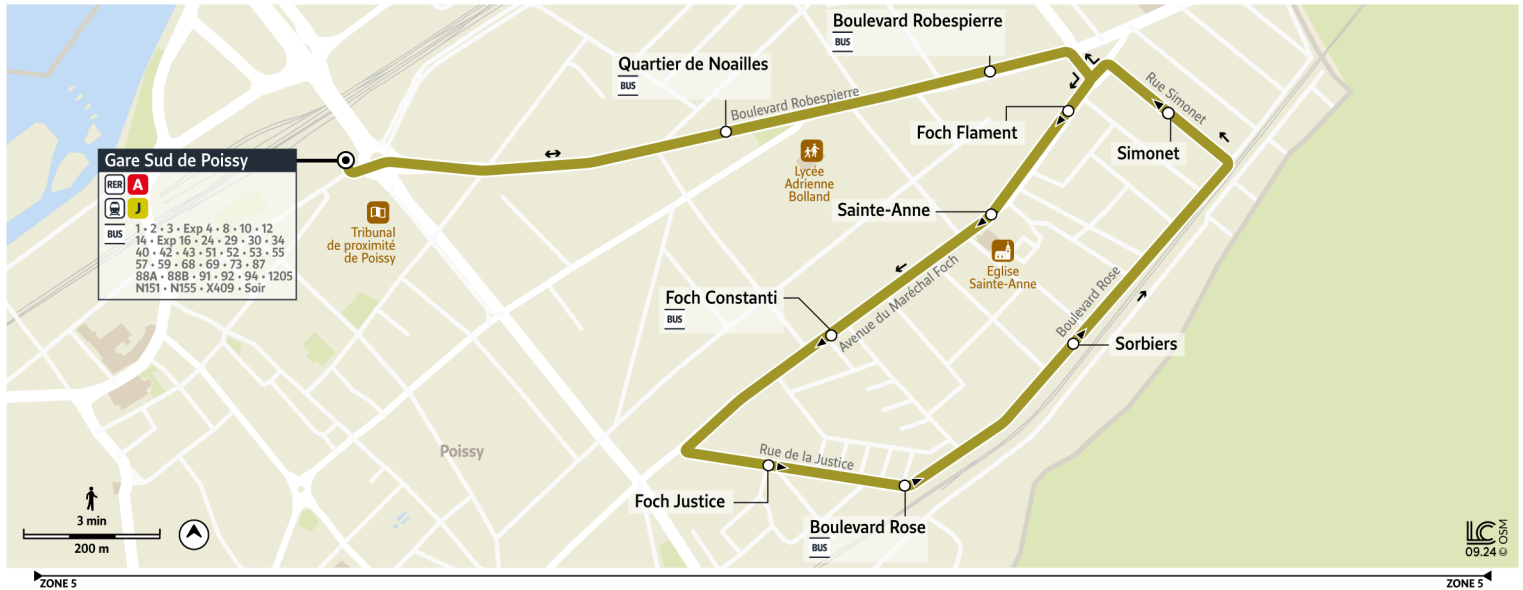

5

Direction :

Gare Sud de POISSY via Boulevard Rose

Horaires valables à compter du 30 septembre 2024

		Samedi											
POISSY	Gare Sud de Poissy - Quai 3C	14:22	14:42	15:04	15:27	15:47	16:07	16:27	16:47	17:07	17:27	17:47	18:07
	Quartier de Noailles	14:25	14:45	15:07	15:30	15:50	16:10	16:30	16:50	17:10	17:30	17:50	18:10
	Boulevard Robespierre	14:27	14:47	15:09	15:32	15:52	16:12	16:32	16:52	17:12	17:32	17:52	18:12
	Foch Flament	14:28	14:48	15:10	15:33	15:53	16:13	16:33	16:53	17:13	17:33	17:53	18:13
	Sainte-Anne	14:29	14:49	15:11	15:34	15:54	16:14	16:34	16:54	17:14	17:34	17:54	18:14
	Foch Constanti	14:30	14:50	15:12	15:35	15:55	16:15	16:35	16:55	17:15	17:35	17:55	18:15
	Foch Justice	14:31	14:51	15:13	15:36	15:56	16:16	16:36	16:56	17:16	17:36	17:56	18:16
	Boulevard Rose	14:32	14:52	15:14	15:37	15:57	16:17	16:37	16:57	17:17	17:37	17:57	18:17
	Sorbiers	14:33	14:53	15:15	15:38	15:58	16:18	16:38	16:58	17:18	17:38	17:58	18:18
	Simonet	14:34	14:54	15:16	15:39	15:59	16:19	16:39	16:59	17:19	17:39	17:59	18:19
	Boulevard Robespierre	14:35	14:55	15:17	15:40	16:00	16:20	16:40	17:00	17:20	17:40	18:00	18:20
	Quartier de Noailles	14:37	14:57	15:19	15:42	16:02	16:22	16:42	17:02	17:22	17:42	18:02	18:22
	Gare Sud de Poissy	14:40	15:00	15:22	15:45	16:05	16:25	16:45	17:05	17:25	17:45	18:05	18:25

BON À SAVOIR

- A l'approche du véhicule, merci de faire signe au conducteur.
- Pour ne pas manquer le passage de votre bus, présentez-vous au moins 5 minutes avant l'horaire affiché.
- Nos conducteurs s'efforcent en permanence de respecter ces horaires. Les conditions de circulation peuvent toutefois causer occasionnellement des retards.