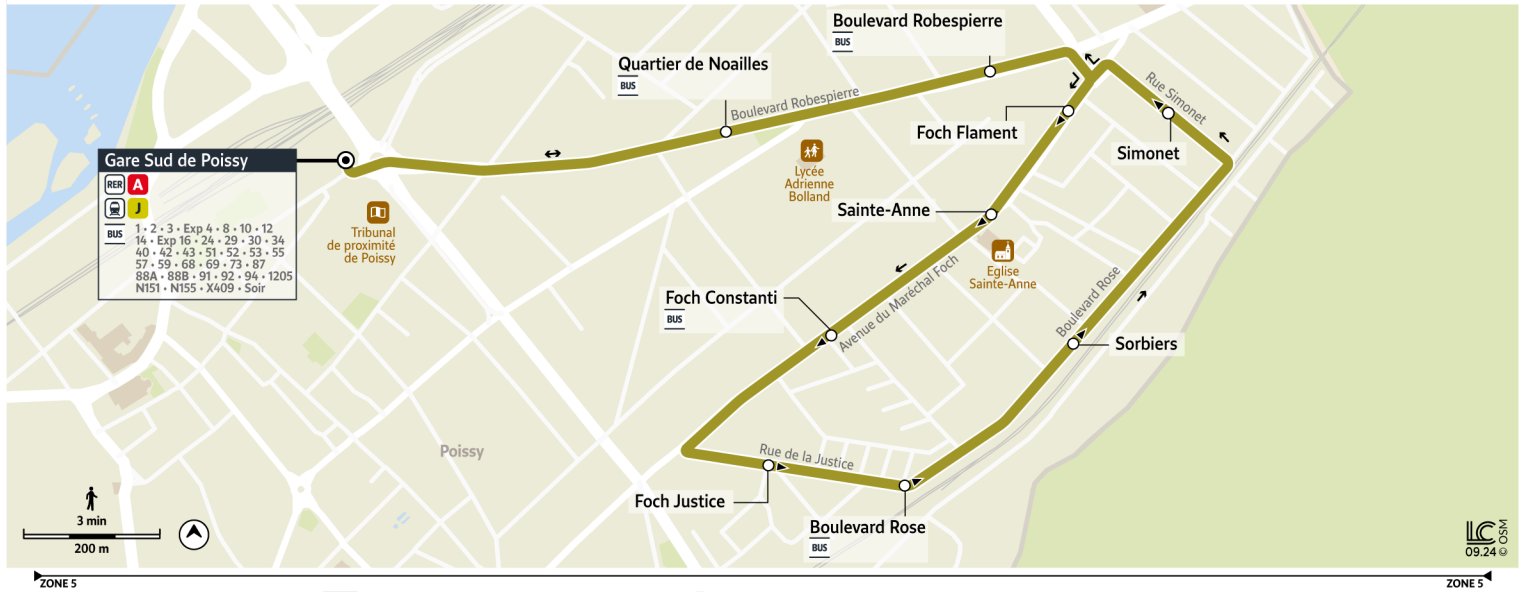

5

Direction : Gare Sud de POISSY via Boulevard Rose

Horaires valables à compter du 30 septembre 2024

		Samedi											
POISSY	Gare Sud de Poissy - Quai 3C	10:22	10:42	11:02	11:22	11:42	12:02	12:22	12:42	13:02	13:22	13:42	14:02
	Quartier de Noailles	10:25	10:45	11:05	11:25	11:45	12:05	12:25	12:45	13:05	13:25	13:45	14:05
	Boulevard Robespierre	10:27	10:47	11:07	11:27	11:47	12:07	12:27	12:47	13:07	13:27	13:47	14:07
	Foch Flament	10:28	10:48	11:08	11:28	11:48	12:08	12:28	12:48	13:08	13:28	13:48	14:08
	Sainte-Anne	10:29	10:49	11:09	11:29	11:49	12:09	12:29	12:49	13:09	13:29	13:49	14:09
	Foch Constanti	10:30	10:50	11:10	11:30	11:50	12:10	12:30	12:50	13:10	13:30	13:50	14:10
	Foch Justice	10:31	10:51	11:11	11:31	11:51	12:11	12:31	12:51	13:11	13:31	13:51	14:11
	Boulevard Rose	10:32	10:52	11:12	11:32	11:52	12:12	12:32	12:52	13:12	13:32	13:52	14:12
	Sorbiers	10:33	10:53	11:13	11:33	11:53	12:13	12:33	12:53	13:13	13:33	13:53	14:13
	Simonet	10:34	10:54	11:14	11:34	11:54	12:14	12:34	12:54	13:14	13:34	13:54	14:14
	Boulevard Robespierre	10:35	10:55	11:15	11:35	11:55	12:15	12:35	12:55	13:15	13:35	13:55	14:15
	Quartier de Noailles	10:37	10:57	11:17	11:37	11:57	12:17	12:37	12:57	13:17	13:37	13:57	14:17
	Gare Sud de Poissy	10:40	11:00	11:20	11:40	12:00	12:20	12:40	13:00	13:20	13:40	14:00	14:20

BON À SAVOIR

- A l'approche du véhicule, merci de faire signe au conducteur.
- Pour ne pas manquer le passage de votre bus, présentez-vous au moins 5 minutes avant l'horaire affiché.
- Nos conducteurs s'efforcent en permanence de respecter ces horaires. Les conditions de circulation peuvent toutefois causer occasionnellement des retards.