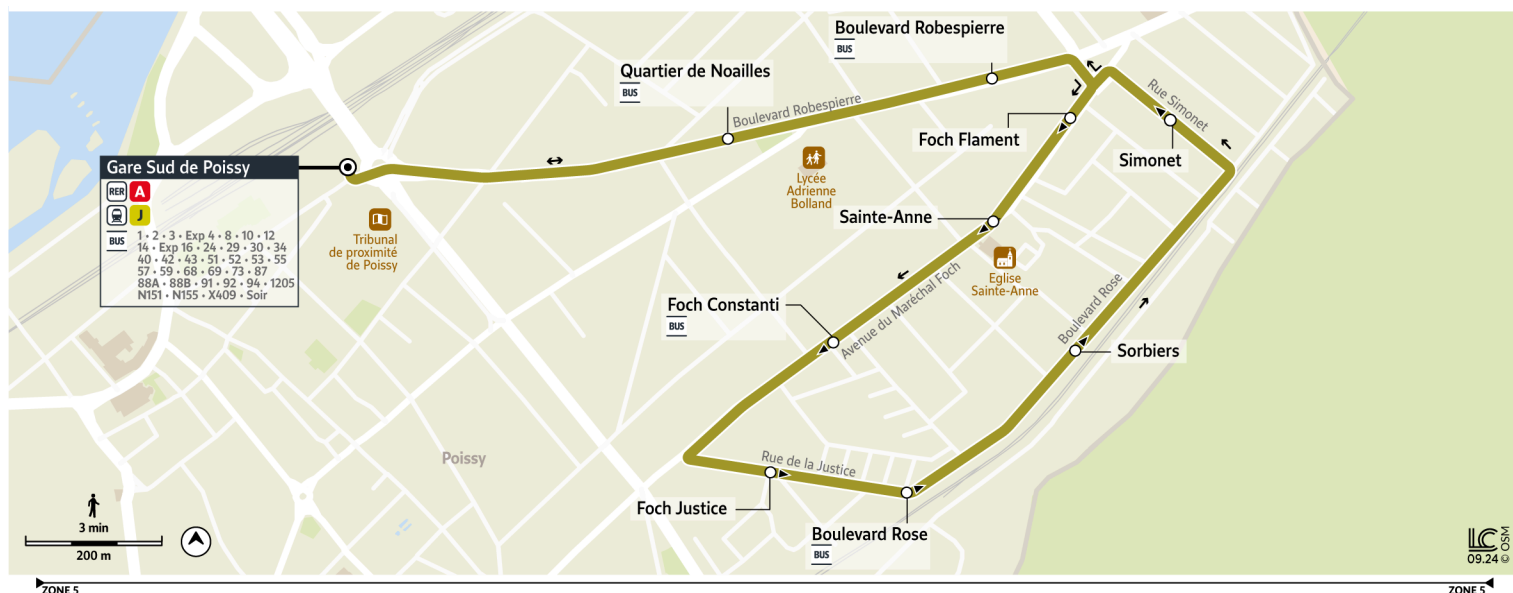

5

Direction :

Gare Sud de POISSY via Boulevard Rose

Horaires valables à compter du 30 septembre 2024

		Du lundi au vendredi												
POISSY	Gare Sud de Poissy - Quai 3C	16:15	16:35	16:55	17:10	17:20	17:30	17:40	17:50	18:00	18:10	18:20	18:30	18:40
	Quartier de Noailles	16:18	16:38	16:58	17:14	17:24	17:34	17:44	17:54	18:04	18:14	18:24	18:34	18:43
	Boulevard Robespierre	16:20	16:40	17:00	17:16	17:26	17:36	17:46	17:56	18:06	18:16	18:26	18:36	18:45
	Foch Flament	16:21	16:41	17:01	17:17	17:27	17:37	17:47	17:57	18:07	18:17	18:27	18:37	18:46
	Sainte-Anne	16:22	16:42	17:02	17:18	17:28	17:38	17:48	17:58	18:08	18:18	18:28	18:38	18:47
	Foch Constanti	16:23	16:43	17:03	17:19	17:29	17:39	17:49	17:59	18:09	18:19	18:29	18:39	18:48
	Foch Justice	16:24	16:44	17:04	17:20	17:30	17:40	17:50	18:00	18:10	18:20	18:30	18:40	18:49
	Boulevard Rose	16:25	16:45	17:05	17:21	17:31	17:41	17:51	18:01	18:11	18:21	18:31	18:41	18:50
	Sorbiers	16:26	16:46	17:06	17:22	17:32	17:42	17:52	18:02	18:12	18:22	18:32	18:42	18:51
	Simonet	16:27	16:47	17:07	17:23	17:33	17:43	17:53	18:03	18:13	18:23	18:33	18:43	18:52
	Boulevard Robespierre	16:28	16:48	17:08	17:24	17:34	17:44	17:54	18:04	18:14	18:24	18:34	18:44	18:53
	Quartier de Noailles	16:30	16:50	17:10	17:26	17:36	17:46	17:56	18:06	18:16	18:26	18:36	18:46	18:55
	Gare Sud de Poissy	16:33	16:53	17:13	17:29	17:39	17:49	17:59	18:09	18:19	18:29	18:39	18:49	18:58

BON À SAVOIR

- A l'approche du véhicule, merci de faire signe au conducteur.
- Pour ne pas manquer le passage de votre bus, présentez-vous au moins 5 minutes avant l'horaire affiché.
- Nos conducteurs s'efforcent en permanence de respecter ces horaires. Les conditions de circulation peuvent toutefois causer occasionnellement des retards.