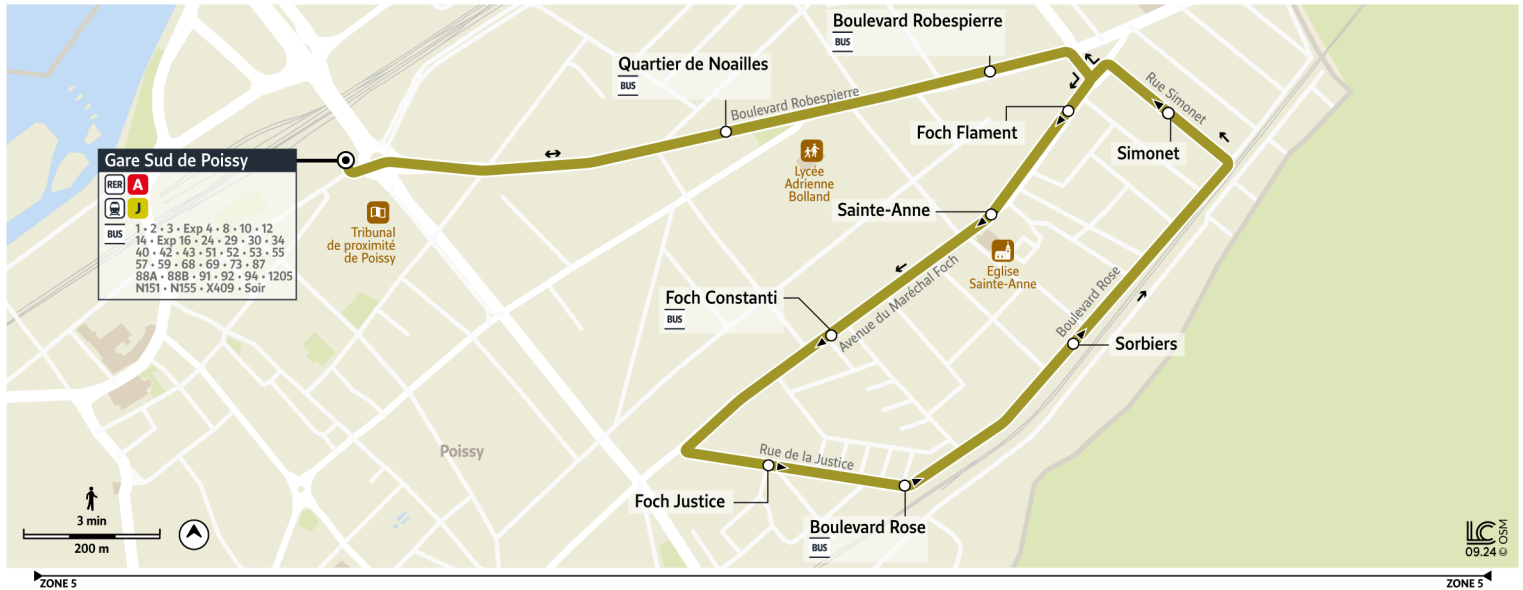

5

Direction :

Gare Sud de POISSY via Boulevard Rose

Horaires valables à compter du 30 septembre 2024

		Du lundi au vendredi												
POISSY	Gare Sud de Poissy - Quai 3C	11:50	12:10	12:30	12:50	13:10	13:30	13:50	14:10	14:30	14:50	15:10	15:35	15:55
	Quartier de Noailles	11:53	12:13	12:33	12:53	13:13	13:33	13:53	14:13	14:33	14:53	15:13	15:38	15:58
	Boulevard Robespierre	11:55	12:15	12:35	12:55	13:15	13:35	13:55	14:15	14:35	14:55	15:15	15:40	16:00
	Foch Flament	11:56	12:16	12:36	12:56	13:16	13:36	13:56	14:16	14:36	14:56	15:16	15:41	16:01
	Sainte-Anne	11:57	12:17	12:37	12:57	13:17	13:37	13:57	14:17	14:37	14:57	15:17	15:42	16:02
	Foch Constanti	11:58	12:18	12:38	12:58	13:18	13:38	13:58	14:18	14:38	14:58	15:18	15:43	16:03
	Foch Justice	11:59	12:19	12:39	12:59	13:19	13:39	13:59	14:19	14:39	14:59	15:19	15:44	16:04
	Boulevard Rose	12:00	12:20	12:40	13:00	13:20	13:40	14:00	14:20	14:40	15:00	15:20	15:45	16:05
	Sorbiers	12:01	12:21	12:41	13:01	13:21	13:41	14:01	14:21	14:41	15:01	15:21	15:46	16:06
	Simonet	12:02	12:22	12:42	13:02	13:22	13:42	14:02	14:22	14:42	15:02	15:22	15:47	16:07
	Boulevard Robespierre	12:03	12:23	12:43	13:03	13:23	13:43	14:03	14:23	14:43	15:03	15:23	15:48	16:08
	Quartier de Noailles	12:05	12:25	12:45	13:05	13:25	13:45	14:05	14:25	14:45	15:05	15:25	15:50	16:10
	Gare Sud de Poissy	12:08	12:28	12:48	13:08	13:28	13:48	14:08	14:28	14:48	15:08	15:28	15:53	16:13

BON À SAVOIR

- A l'approche du véhicule, merci de faire signe au conducteur.
- Pour ne pas manquer le passage de votre bus, présentez-vous au moins 5 minutes avant l'horaire affiché.
- Nos conducteurs s'efforcent en permanence de respecter ces horaires. Les conditions de circulation peuvent toutefois causer occasionnellement des retards.