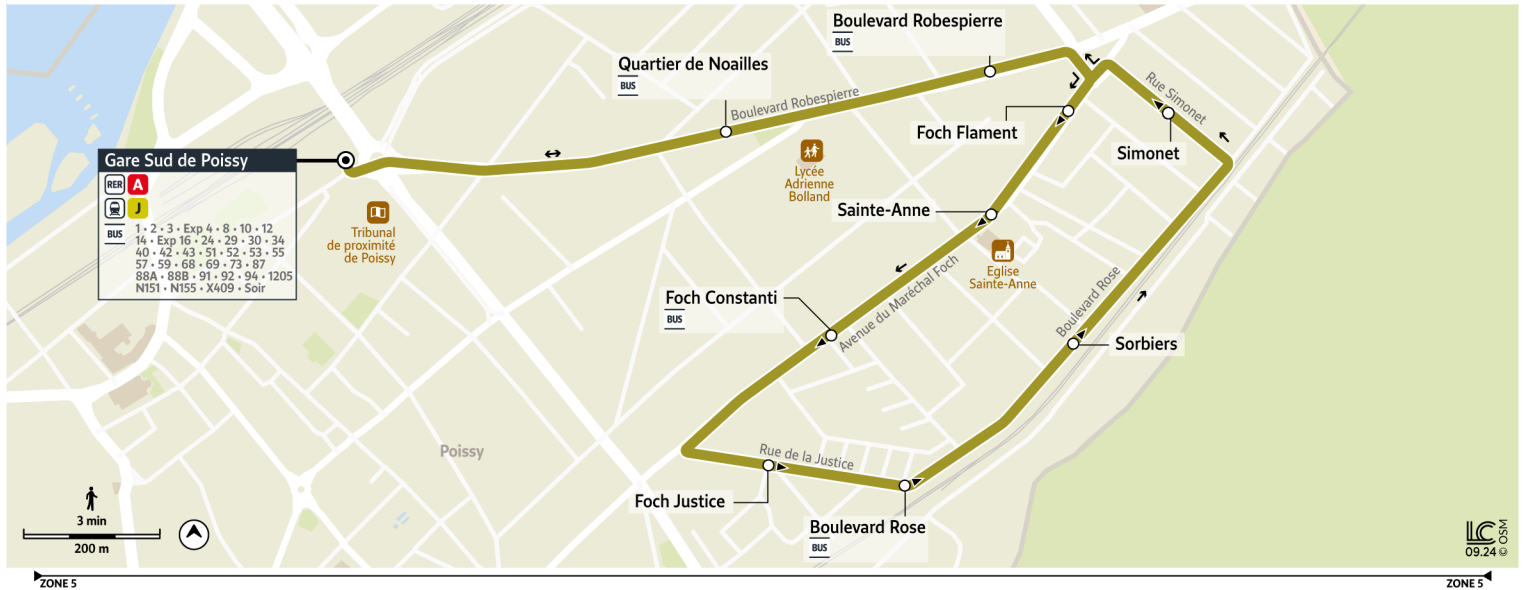

5

Direction : Gare Sud de POISSY via Boulevard Rose

Horaires valables à compter du 30 septembre 2024

		Du lundi au vendredi												
POISSY	Gare Sud de Poissy - Quai 3C	18:50	19:00	19:10	19:20	19:30	19:40	20:00	20:20	20:40	21:05	21:35	22:05	22:32
	Quartier de Noailles	18:53	19:03	19:13	19:23	19:33	19:43	20:03	20:23	20:43	21:08	21:38	22:08	22:35
	Boulevard Robespierre	18:55	19:05	19:15	19:25	19:35	19:45	20:05	20:25	20:45	21:10	21:40	22:10	22:37
	Foch Flament	18:56	19:06	19:16	19:26	19:36	19:46	20:06	20:26	20:46	21:11	21:41	22:11	22:38
	Sainte-Anne	18:57	19:07	19:17	19:27	19:37	19:47	20:07	20:27	20:47	21:12	21:42	22:12	22:39
	Foch Constanti	18:58	19:08	19:18	19:28	19:38	19:48	20:08	20:28	20:48	21:13	21:43	22:13	22:40
	Foch Justice	18:59	19:09	19:19	19:29	19:39	19:49	20:09	20:29	20:49	21:14	21:44	22:14	22:41
	Boulevard Rose	19:00	19:10	19:20	19:30	19:40	19:50	20:10	20:30	20:50	21:15	21:45	22:15	22:42
	Sorbiers	19:01	19:11	19:21	19:31	19:41	19:51	20:11	20:31	20:51	21:16	21:46	22:16	22:43
	Simonet	19:02	19:12	19:22	19:32	19:42	19:52	20:12	20:32	20:52	21:17	21:47	22:17	22:44
	Boulevard Robespierre	19:03	19:13	19:23	19:33	19:43	19:53	20:13	20:33	20:53	21:18	21:48	22:18	22:45
	Quartier de Noailles	19:05	19:15	19:25	19:35	19:45	19:55	20:15	20:35	20:55	21:20	21:50	22:20	22:47
	Gare Sud de Poissy	19:08	19:18	19:28	19:38	19:48	19:58	20:18	20:38	20:58	21:23	21:53	22:23	22:50

BON À SAVOIR

- A l'approche du véhicule, merci de faire signe au conducteur.
- Pour ne pas manquer le passage de votre bus, présentez-vous au moins 5 minutes avant l'horaire affiché.
- Nos conducteurs s'efforcent en permanence de respecter ces horaires. Les conditions de circulation peuvent toutefois causer occasionnellement des retards.