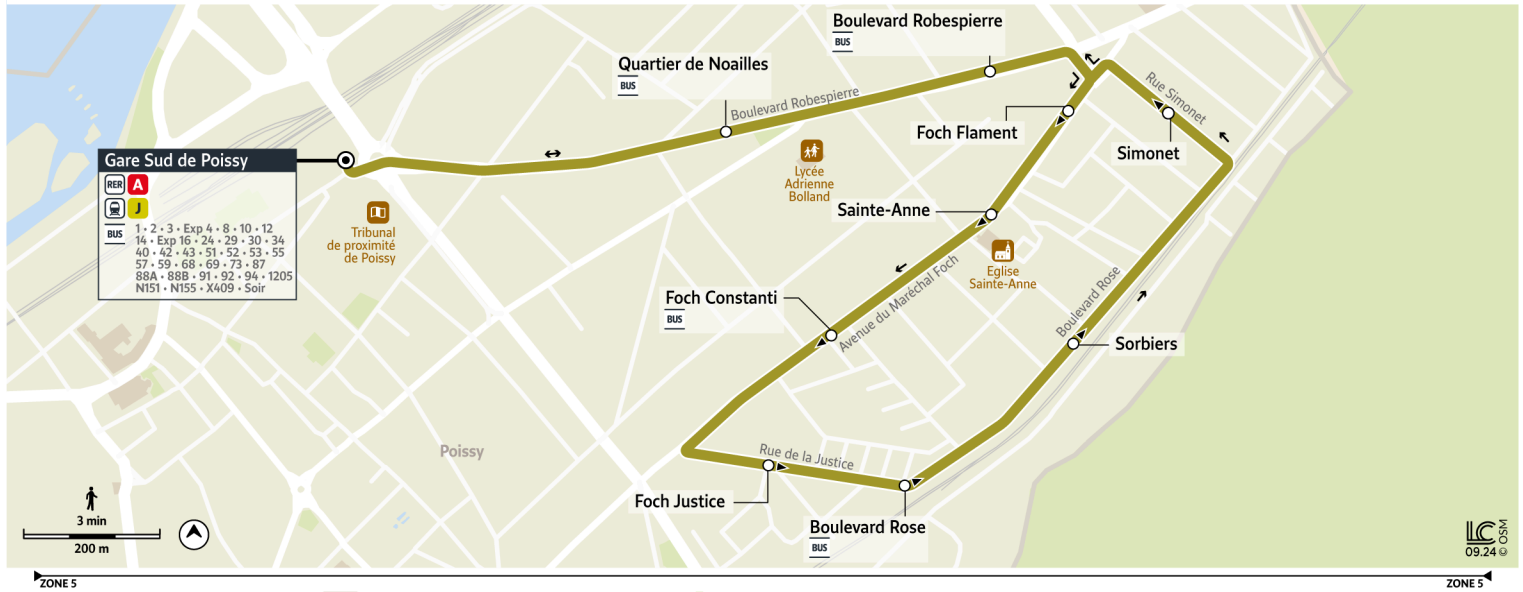

5

Direction : Gare Sud de POISSY via Boulevard Rose

Horaires valables à compter du 30 septembre 2024

		Dimanche et jours fériés											
POISSY	Gare Sud de Poissy - Quai 3C	14:58	15:32	16:12	16:52	17:32	18:12	18:52	19:32	20:12	20:52	21:32	22:22
	Quartier de Noailles	15:01	15:35	16:15	16:55	17:35	18:15	18:55	19:35	20:15	20:55	21:35	22:25
	Boulevard Robespierre	15:03	15:37	16:17	16:57	17:37	18:17	18:57	19:37	20:17	20:57	21:37	22:27
	Foch Flament	15:04	15:38	16:18	16:58	17:38	18:18	18:58	19:38	20:18	20:58	21:38	22:28
	Sainte-Anne	15:05	15:39	16:19	16:59	17:39	18:19	18:59	19:39	20:19	20:59	21:39	22:29
	Foch Constanti	15:06	15:40	16:20	17:00	17:40	18:20	19:00	19:40	20:20	21:00	21:40	22:30
	Foch Justice	15:07	15:41	16:21	17:01	17:41	18:21	19:01	19:41	20:21	21:01	21:41	22:31
	Boulevard Rose	15:08	15:42	16:22	17:02	17:42	18:22	19:02	19:42	20:22	21:02	21:42	22:32
	Sorbiers	15:09	15:43	16:23	17:03	17:43	18:23	19:03	19:43	20:23	21:03	21:43	22:33
	Simonet	15:10	15:44	16:24	17:04	17:44	18:24	19:04	19:44	20:24	21:04	21:44	22:34
	Boulevard Robespierre	15:11	15:45	16:25	17:05	17:45	18:25	19:05	19:45	20:25	21:05	21:45	22:35
	Quartier de Noailles	15:13	15:47	16:27	17:07	17:47	18:27	19:07	19:47	20:27	21:07	21:47	22:37
	Gare Sud de Poissy	15:16	15:50	16:30	17:10	17:50	18:30	19:10	19:50	20:30	21:10	21:50	22:40

BON À SAVOIR

- A l'approche du véhicule, merci de faire signe au conducteur.
- Pour ne pas manquer le passage de votre bus, présentez-vous au moins 5 minutes avant l'horaire affiché.
- Nos conducteurs s'efforcent en permanence de respecter ces horaires. Les conditions de circulation peuvent toutefois causer occasionnellement des retards.