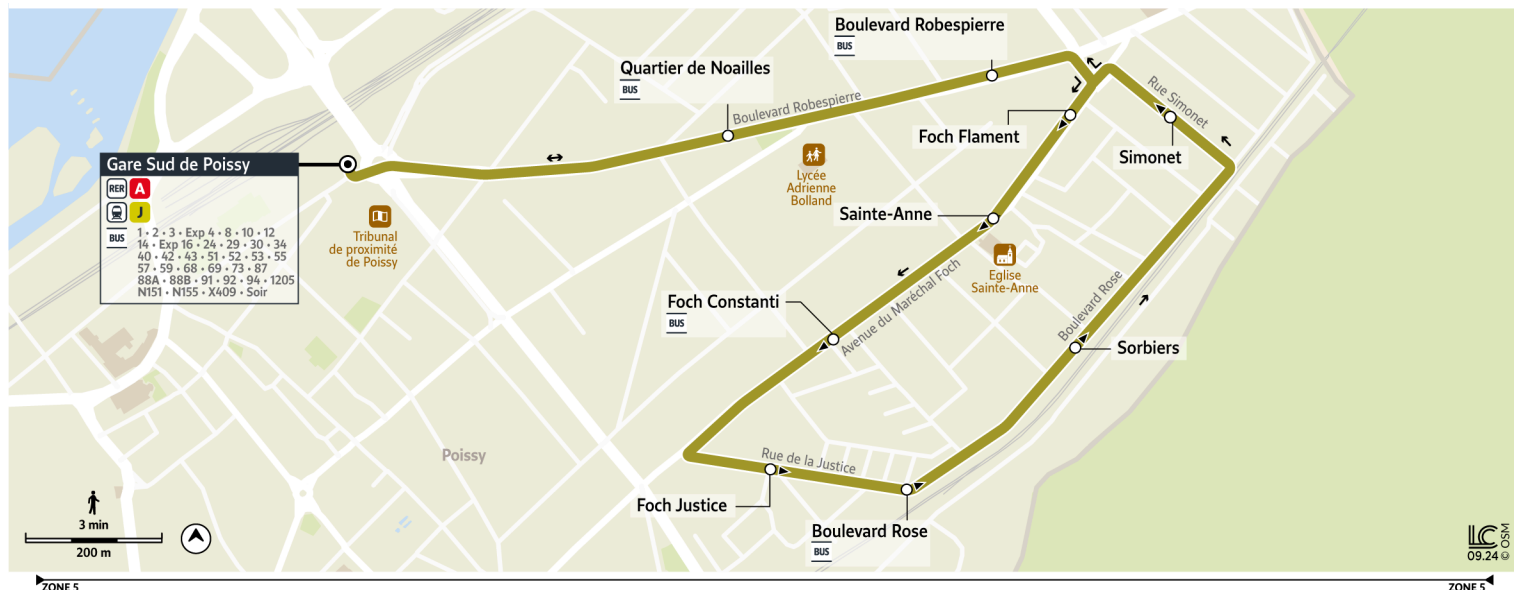

# 5

Direction :

Gare Sud de POISSY via Boulevard Rose

Horaires valables à compter du 30 septembre 2024

		Samedi											
POISSY	Gare Sud de Poissy - Quai 3C	5:12	5:42	6:12	6:42	7:12	7:42	8:12	8:42	9:02	9:22	9:42	10:02
	Quartier de Noailles	5:15	5:45	6:15	6:45	7:15	7:45	8:15	8:45	9:05	9:25	9:45	10:05
	Boulevard Robespierre	5:17	5:47	6:17	6:47	7:17	7:47	8:17	8:47	9:07	9:27	9:47	10:07
	Foch Flament	5:18	5:48	6:18	6:48	7:18	7:48	8:18	8:48	9:08	9:28	9:48	10:08
	Sainte-Anne	5:19	5:49	6:19	6:49	7:19	7:49	8:19	8:49	9:09	9:29	9:49	10:09
	Foch Constanti	5:20	5:50	6:20	6:50	7:20	7:50	8:20	8:50	9:10	9:30	9:50	10:10
	Foch Justice	5:21	5:51	6:21	6:51	7:21	7:51	8:21	8:51	9:11	9:31	9:51	10:11
	Boulevard Rose	5:22	5:52	6:22	6:52	7:22	7:52	8:22	8:52	9:12	9:32	9:52	10:12
	Sorbiers	5:23	5:53	6:23	6:53	7:23	7:53	8:23	8:53	9:13	9:33	9:53	10:13
	Simonet	5:24	5:54	6:24	6:54	7:24	7:54	8:24	8:54	9:14	9:34	9:54	10:14
	Boulevard Robespierre	5:25	5:55	6:25	6:55	7:25	7:55	8:25	8:55	9:15	9:35	9:55	10:15
	Quartier de Noailles	5:27	5:57	6:27	6:57	7:27	7:57	8:27	8:57	9:17	9:37	9:57	10:17
Gare Sud de Poissy	5:30	6:00	6:30	7:00	7:30	8:00	8:30	9:00	9:20	9:40	10:00	10:20	