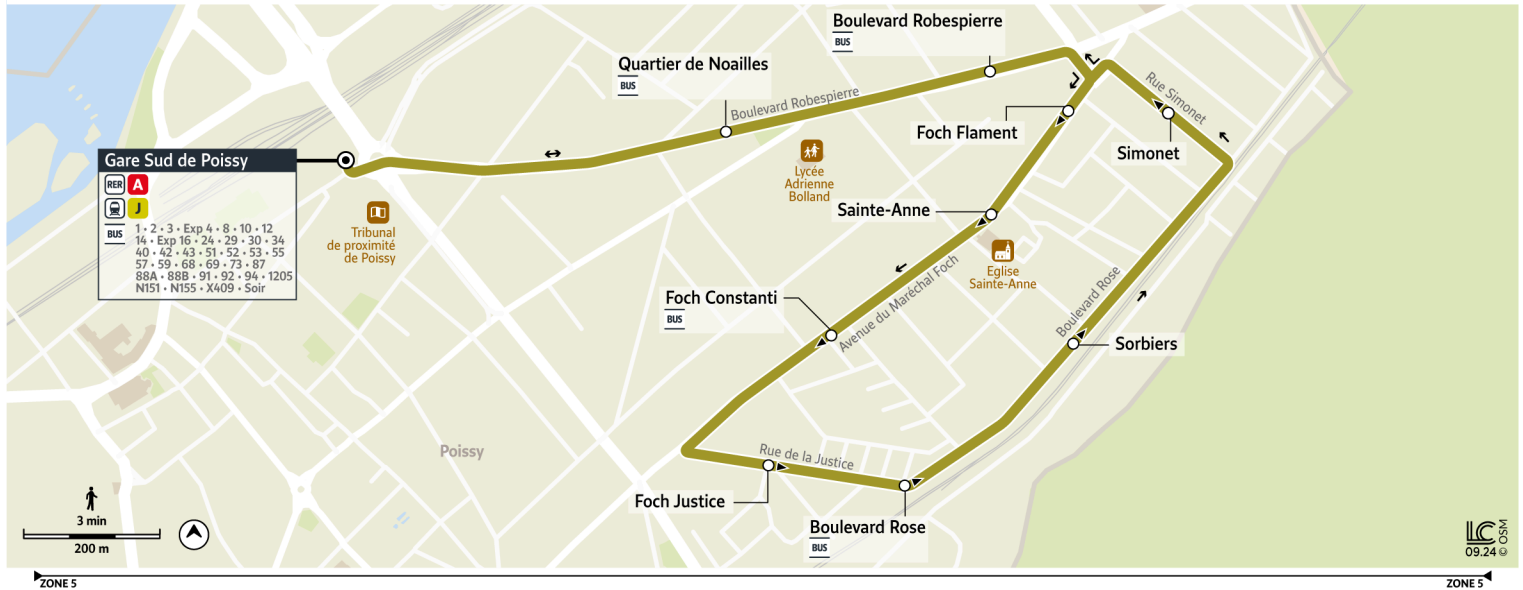

# 5

Direction :

Gare Sud de POISSY via Boulevard Rose

Horaires valables à compter du 30 septembre 2024

		Du lundi au vendredi													
POISSY	Gare Sud de Poissy - Quai 3C	5:15	5:35	6:05	6:20	6:35	6:50	7:00	7:10	7:20	7:30	7:40	7:50	8:00	
	Quartier de Noailles	5:18	5:38	6:08	6:23	6:38	6:53	7:03	7:13	7:23	7:33	7:43	7:53	8:03	
	Boulevard Robespierre	5:20	5:40	6:10	6:25	6:40	6:55	7:05	7:15	7:25	7:35	7:45	7:55	8:05	
	Foch Flament	5:21	5:41	6:11	6:26	6:41	6:56	7:06	7:16	7:26	7:36	7:46	7:56	8:06	
	Sainte-Anne	5:22	5:42	6:12	6:27	6:42	6:57	7:07	7:17	7:27	7:37	7:47	7:57	8:07	
	Foch Constanti	5:23	5:43	6:13	6:28	6:43	6:58	7:08	7:18	7:28	7:38	7:48	7:58	8:08	
	Foch Justice	5:24	5:44	6:14	6:29	6:44	6:59	7:09	7:19	7:29	7:39	7:49	7:59	8:09	
	Boulevard Rose	5:25	5:45	6:15	6:30	6:45	7:00	7:10	7:20	7:30	7:40	7:50	8:00	8:10	
	Sorbiers	5:26	5:46	6:16	6:31	6:46	7:01	7:11	7:21	7:31	7:41	7:51	8:01	8:11	
	Simonet	5:27	5:47	6:17	6:32	6:47	7:02	7:12	7:22	7:32	7:42	7:52	8:02	8:12	
	Boulevard Robespierre	5:28	5:48	6:18	6:33	6:48	7:03	7:13	7:23	7:33	7:43	7:53	8:03	8:13	
	Quartier de Noailles	5:30	5:50	6:20	6:35	6:50	7:05	7:15	7:25	7:35	7:45	7:55	8:05	8:15	
Gare Sud de Poissy	5:33	5:53	6:23	6:38	6:53	7:08	7:18	7:28	7:39	7:49	7:59	8:09	8:19		