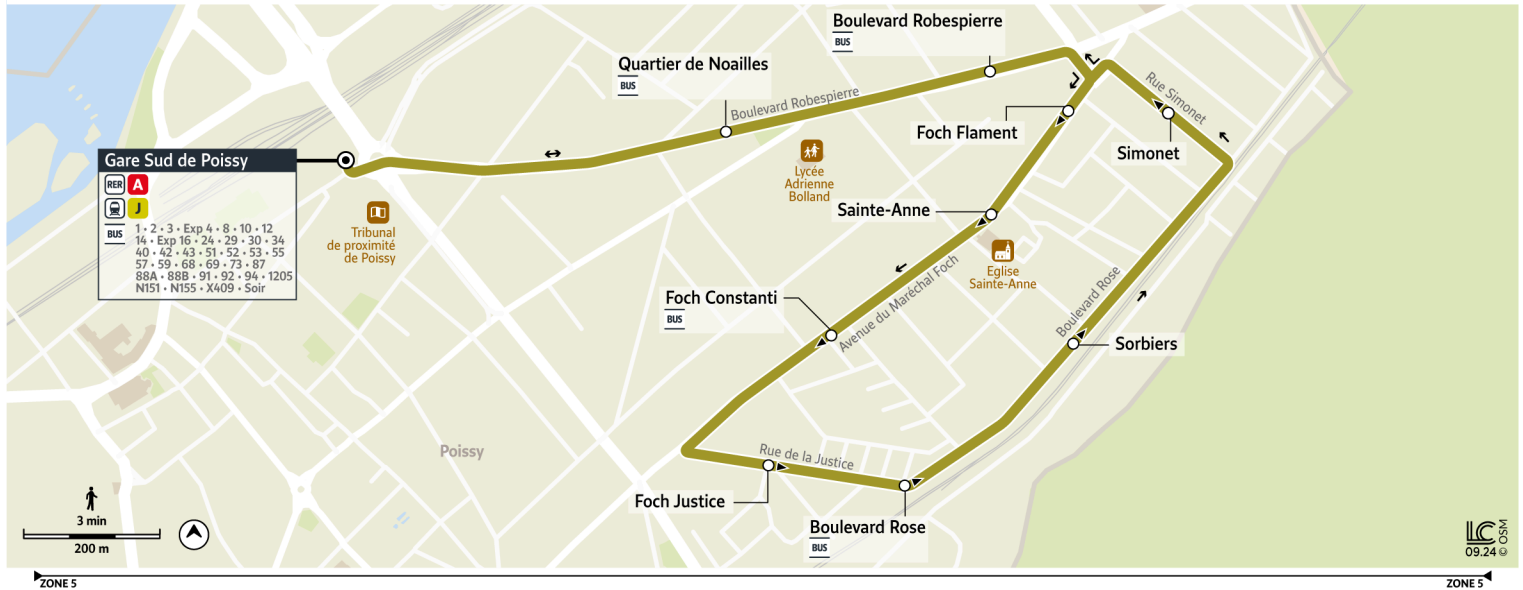

# 5

Direction :

Gare Sud de POISSY via Boulevard Rose

Horaires valables à compter du 30 septembre 2024

		Samedi										
POISSY	Gare Sud de Poissy - Quai 3C	18:27	18:47	19:07	19:27	19:47	20:07	20:27	20:55	21:25	21:55	22:25
	Quartier de Noailles	18:30	18:50	19:10	19:30	19:50	20:10	20:30	20:58	21:28	21:58	22:28
	Boulevard Robespierre	18:32	18:52	19:12	19:32	19:52	20:12	20:32	21:00	21:30	22:00	22:30
	Foch Flament	18:33	18:53	19:13	19:33	19:53	20:13	20:33	21:01	21:31	22:01	22:31
	Sainte-Anne	18:34	18:54	19:14	19:34	19:54	20:14	20:34	21:02	21:32	22:02	22:32
	Foch Constanti	18:35	18:55	19:15	19:35	19:55	20:15	20:35	21:03	21:33	22:03	22:33
	Foch Justice	18:36	18:56	19:16	19:36	19:56	20:16	20:36	21:04	21:34	22:04	22:34
	Boulevard Rose	18:37	18:57	19:17	19:37	19:57	20:17	20:37	21:05	21:35	22:05	22:35
	Sorbiers	18:38	18:58	19:18	19:38	19:58	20:18	20:38	21:06	21:36	22:06	22:36
	Simonet	18:39	18:59	19:19	19:39	19:59	20:19	20:39	21:07	21:37	22:07	22:37
	Boulevard Robespierre	18:40	19:00	19:20	19:40	20:00	20:20	20:40	21:08	21:38	22:08	22:38
	Quartier de Noailles	18:42	19:02	19:22	19:42	20:02	20:22	20:42	21:10	21:40	22:10	22:40
	Gare Sud de Poissy	18:45	19:05	19:25	19:45	20:05	20:25	20:45	21:13	21:43	22:13	22:43