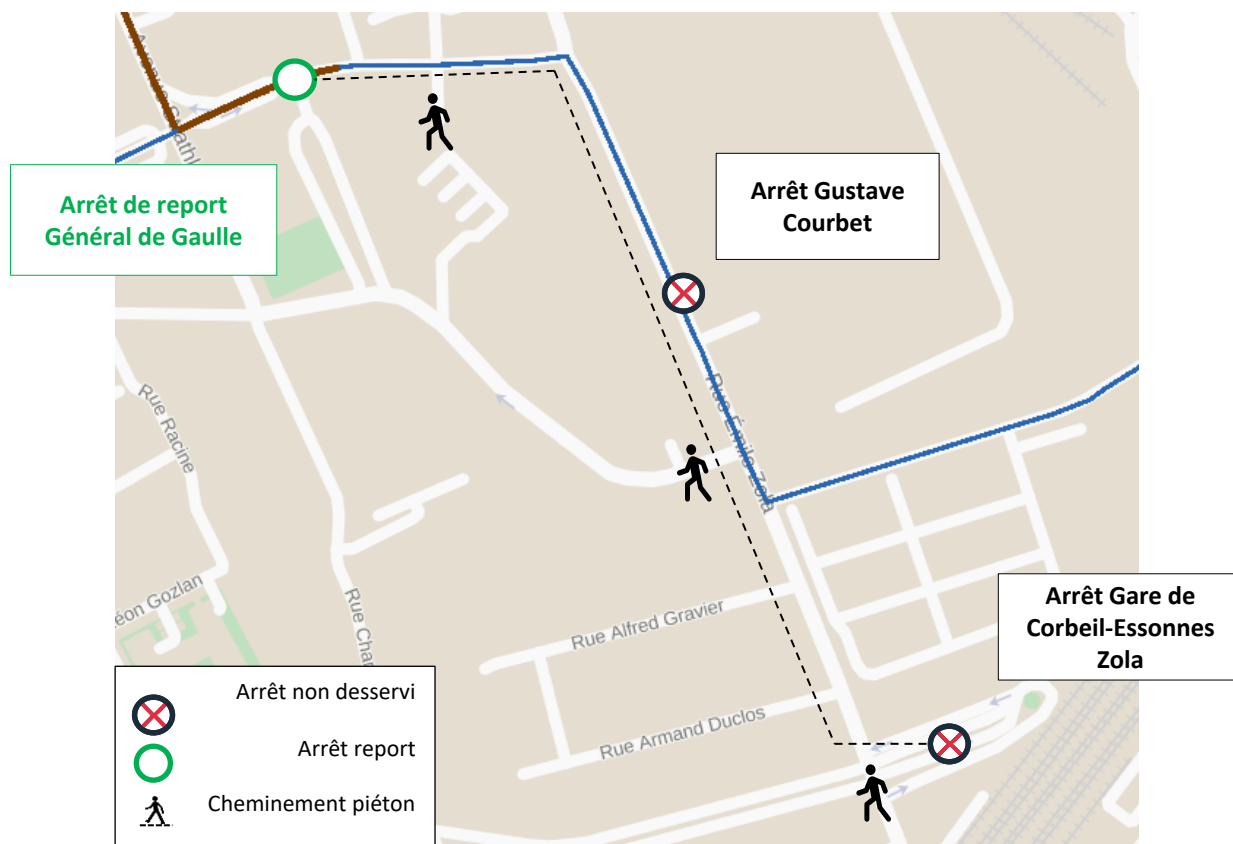

**BUS**

**401**

## **Perturbations - Travaux** **Tzen4**

A compter du 10 juillet 2023 jusqu'à la fin des travaux

✗ Les arrêts **Gustave Courbet** et **Gare de Corbeil-Essonnes Zola** ne sont pas desservis.

✓ Le terminus de la ligne se fera à l'arrêt **Général de Gaulle**