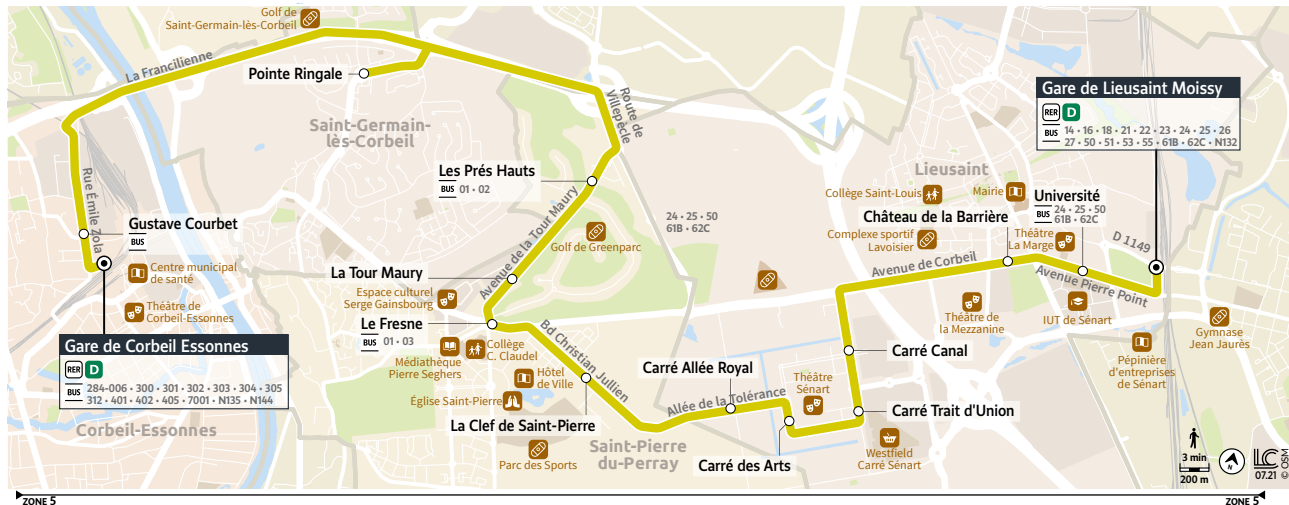

**BUS**

**TZEN1**

Horaires valables  
du 3 janvier 2022 au 30 août 2023

---

**Gare de LIEUSAIN MOISSY**

**Gare de CORBEIL ESSONNES**

**INFORMATIONS COMPLÉMENTAIRES**

Les horaires sont calculés dans des conditions normales de circulation et sont sujets à ses aléas.  
 Nota : les horaires de train vous sont communiqués à titre indicatif.

**Du lundi au vendredi**

Période de fonctionnement		A	A
Jours de fonctionnement		LàV	LàV
<b>RER D en provenance de Melun</b>			
<b>RER D en provenance de Paris</b>			
<b>LIEUSAIN</b>	<b>Gare de Lieusiant Moissy</b>	04:41	04:55
	Université	04:42	04:56
	Chateau de la Barrière	04:44	04:58
	Carré Canal	04:47	05:01
	Carré Trait d'Union	04:49	05:03
	Carré des Arts	04:50	05:04
	Carré Allée Royale	04:51	05:05
<b>SAINT-PIERRE-DU-PERRAY</b>	<b>La Clé de Saint Pierre</b>	04:52	05:06
	Le Fresne	04:54	05:08
	La Tour Mauray	04:55	05:09
	Les Prés Hauts	04:57	05:11
<b>SAINT-GERMAIN-LÈS-CORBEIL</b>	Pointe Ringale	05:00	05:14
<b>CORBEIL-ESSONNES</b>	Gustave Courbet	05:06	05:20
	Gare de Corbeil-Essonnes	05:07	05:21

**Du lundi au vendredi**

Période de fonctionnement		A	A
Jours de fonctionnement		LàV	LàV
<b>RER D en provenance de Melun</b>			
<b>RER D en provenance de Paris</b>			
<b>LIEUSAIN</b>	<b>Gare de Lieusiant Moissy</b>	06:50	06:58
	Université	06:52	07:00
	Chateau de la Barrière	06:54	07:02
	Carré Canal	06:57	07:05
	Carré Trait d'Union	06:59	07:07
	Carré des Arts	07:00	07:08
	Carré Allée Royale	07:01	07:09
<b>SAINT-PIERRE-DU-PERRAY</b>	<b>La Clé de Saint Pierre</b>	07:02	07:10
	Le Fresne	07:04	07:12
	La Tour Mauray	07:05	07:13
	Les Prés Hauts	07:07	07:15
<b>SAINT-GERMAIN-LÈS-CORBEIL</b>	Pointe Ringale	07:10	07:18
<b>CORBEIL-ESSONNES</b>	Gustave Courbet	07:17	07:25
	Gare de Corbeil-Essonnes	07:18	07:26