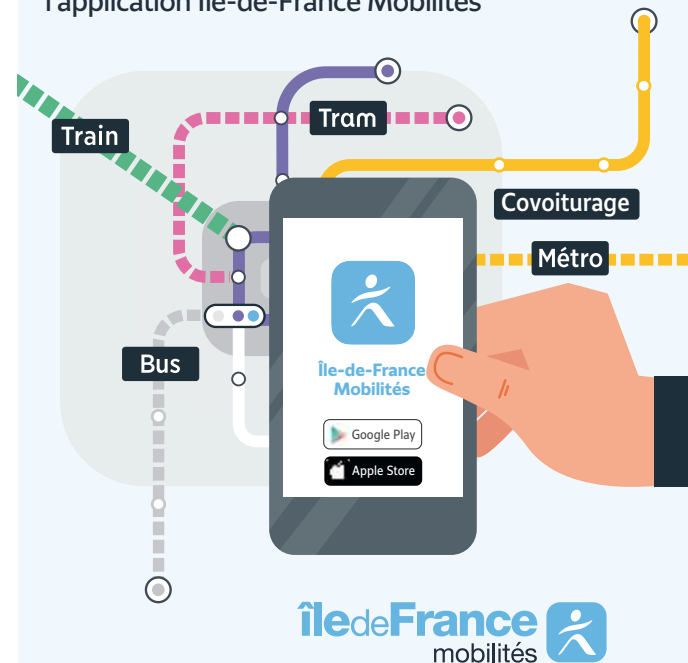

Itinéraires, horaires, rechargement de votre passe Navigo et info trafic :

déplacez vous en toute simplicité avec l'application Île-de-France Mobilités

ÎledeFrance mobilités