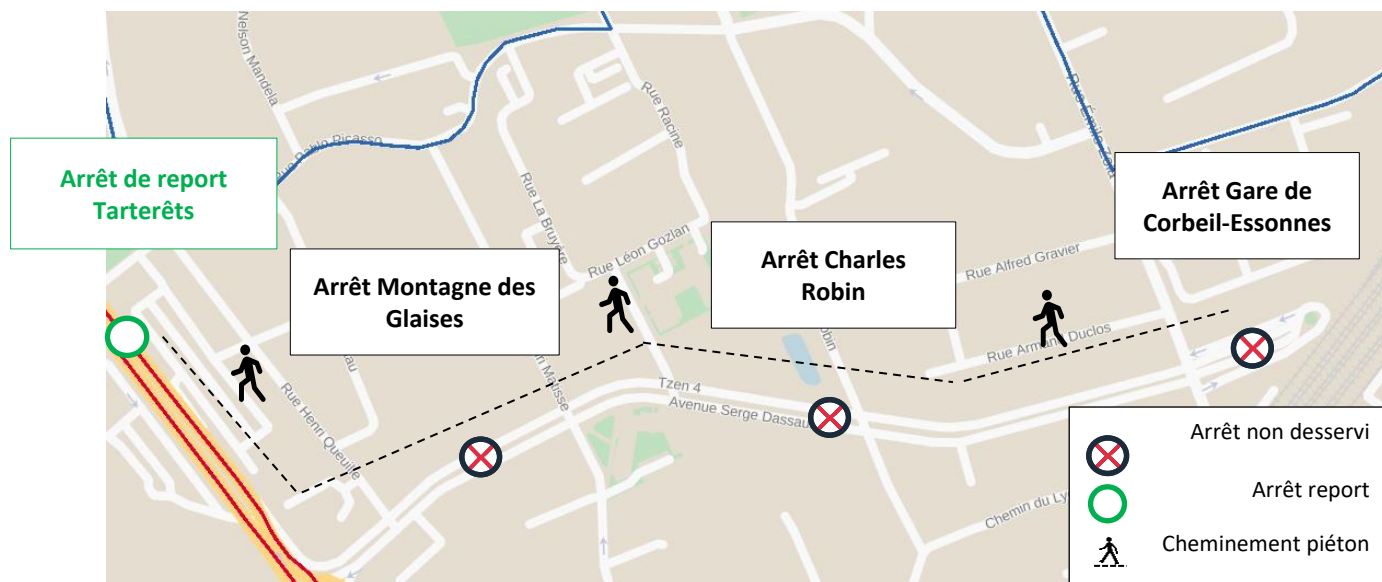

**BUS**

**402**

# Perturbations - Travaux **Tzen4**

A compter du 10 juillet 2023 jusqu'à la fin des travaux

✗ Les arrêts **Charles Robin**, **Montagne des Glaises** et **Gare de Corbeil-Essonnes Zola** ne sont pas desservis.

✓ Report à l'arrêt **Tarterêts**

Nous vous prions de bien vouloir nous excuser de la gêne occasionnée.

@EvryEss\_IDFM  
01 80 96 31 87

iledefrance-mobilites.fr  
Application disponible sur :

**île de France**  
mobilités