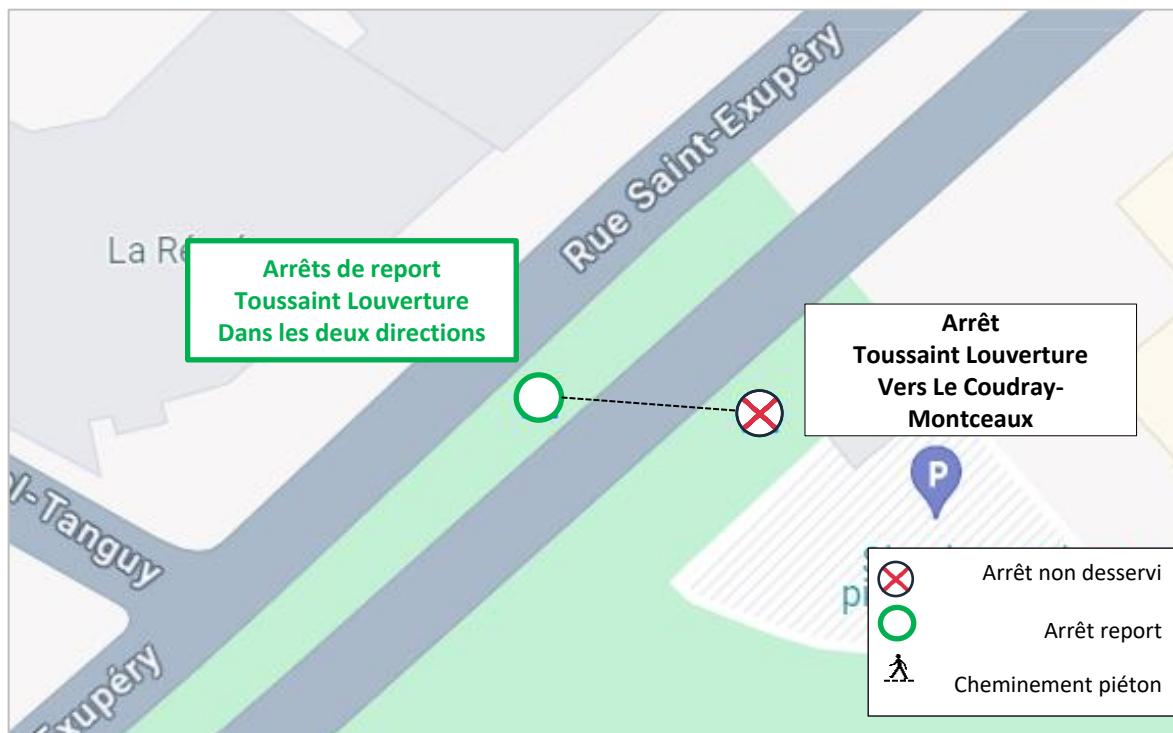

BUS**402**

Perturbations

TRAVAUX Tzen4

En raison de travaux à Grigny, la ligne est déviée uniquement en direction du Coudray-Montceaux:

à compter du 11 mars 2024

✗ L'arrêt **Toussaint Louverture** ne sera pas desservi

✓ Un arrêt provisoire unique est mis en place rue Saint-Exupéry pour les deux sens de circulation

Nous vous prions de bien vouloir nous excuser de la gêne occasionnée.

@EvryEss_IDFM
01 80 96 31 87

iledefrance-mobilites.fr
Application disponible sur :

île de France
mobilités