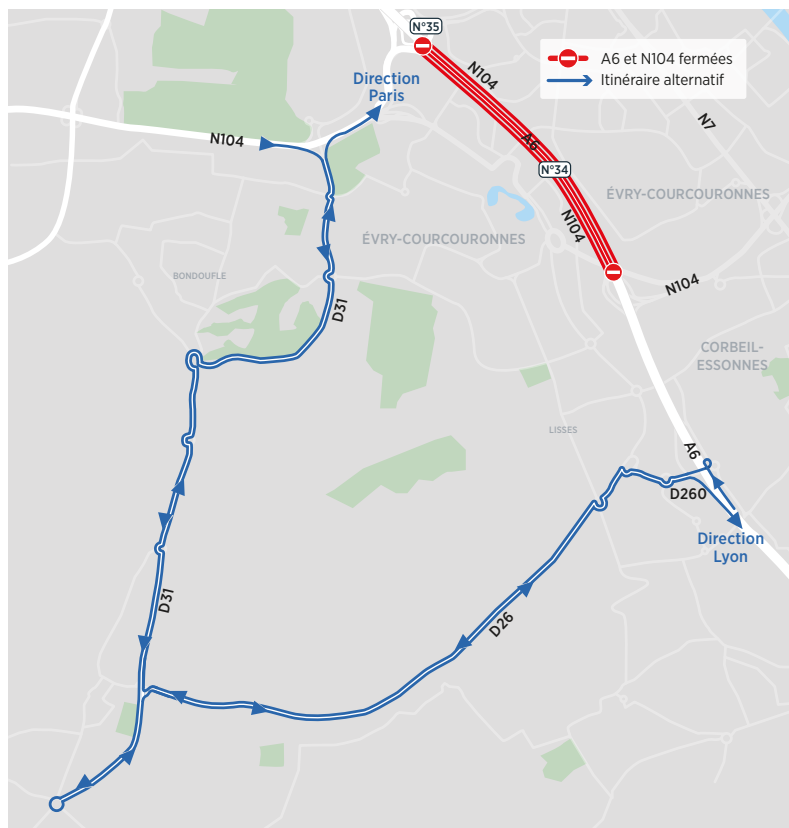

> Itinéraire alternatif pour les nuits de fermetures en semaine

Vous pouvez vous informer sur l'état du trafic en temps réel sur :

- ✓ Le site Sytadin : www.sytadin.fr
- ✓ Les applications mobiles de guidage

POUR EN SAVOIR PLUS
tram12-express.fr
contact@tram12-express.fr