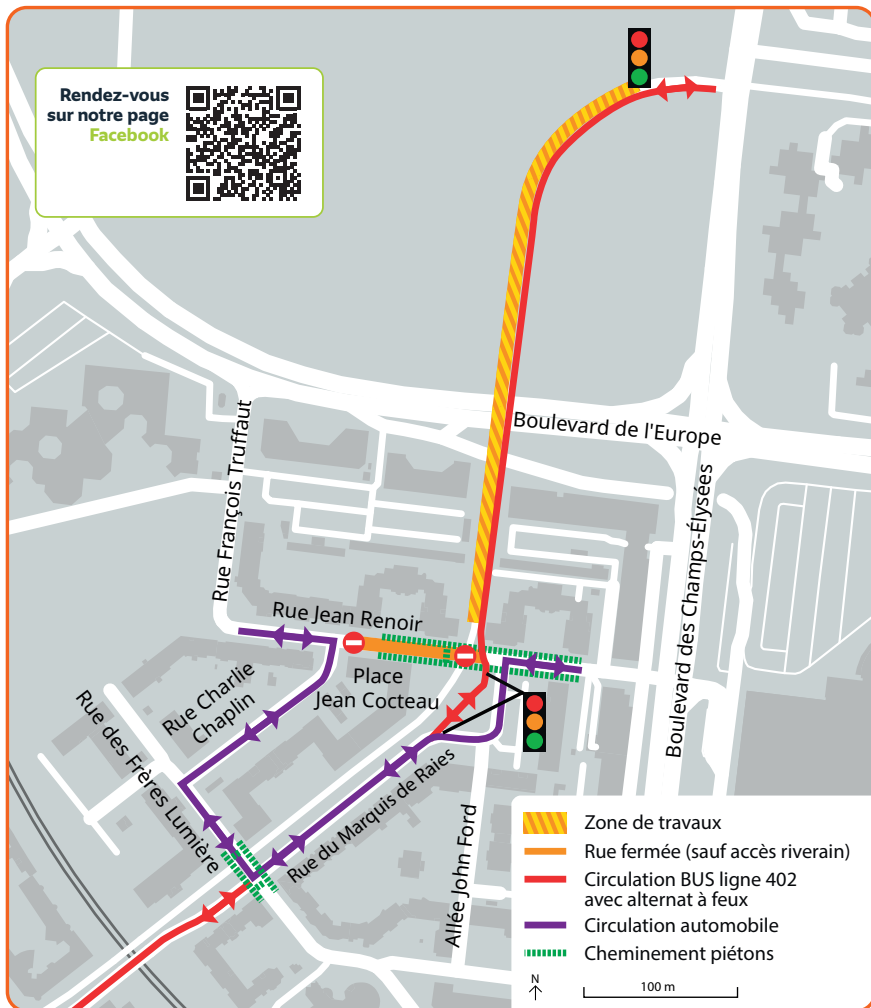

#### Qu'est-ce que cela change ?

Lors de ces travaux, **les accès et les places de parking de la place Jean Cocteau sont maintenus**. Une **partie de la rue Jean Renoir est fermée à la circulation automobile et un itinéraire de déviation** est mis en place depuis début décembre (voir plan au verso). L'accès aux riverains et piétons est maintenu. **La circulation du bus 402 est maintenue**, avec un itinéraire de déviation et un déplacement des arrêts Jean Renoir et Lycée Georges Brassens (bus 402).

#### Quand ont lieu les travaux ?

Les travaux commenceront la semaine du 9 janvier 2023.

Pour plus d'information concernant les déviations de bus :

[bus-tice.com](https://bus-tice.com)

**Veillez nous excuser pour la gêne occasionnée et soyez assurés de notre volonté de réduire au maximum les perturbations pour votre vie quotidienne. Nous vous remercions de votre compréhension.**

Voir plan au dos →

## Itinéraire de déviation mis en place à partir de décembre 2022